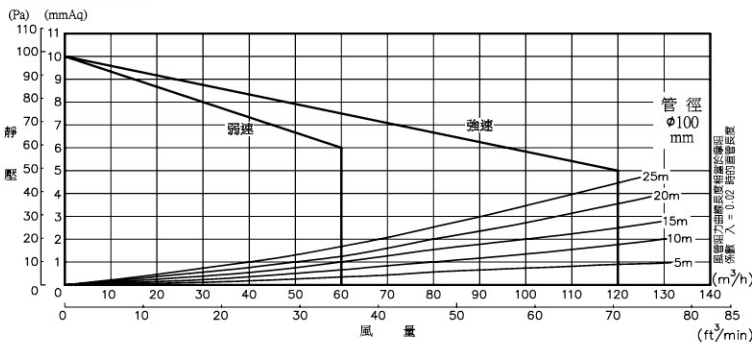

●功能規格表

轉速	消耗功率 (W)	風量 (m³/h)	噪音 (dBA)	有效換氣量 (m³/h)	定風量域最大靜壓 (mmAq)	重量 (kg)	出風口尺寸 (mm)
強速	6.0	120	40	120	120	5.0	Ø100
弱速	2.2	60	29	60	60	6.0	(Ø4")

●性能曲線表

新品上市

100% 台灣製造

- 辦公室、營業場所、浴室適用
- 適用 3 ~ 4 坪數

●外觀尺寸圖 (mm)

安裝尺寸：210 X 210 X 181 mm

新品上市

100% 台灣製造

- 辦公室、營業場所、浴室適用
- 適用 6 ~ 8 坪數

●外觀尺寸圖 (mm)

安裝尺寸：250 X 250 X 200 mm

牌價：NT\$ 6500 元

直流變頻-748D

●功能規格表

轉速	消耗功率 (W)	風量 (m³/h)	噪音 (dBA)	有效換氣量 (m³/h)	定風量域最大靜壓 (mmAq)	重量 (kg)	出風口尺寸 (mm)
強速	8.1	170	38	170	148	5.0	Ø100
弱速	4.2	120	32	120	120	5.0	(Ø4")

●性能曲線表