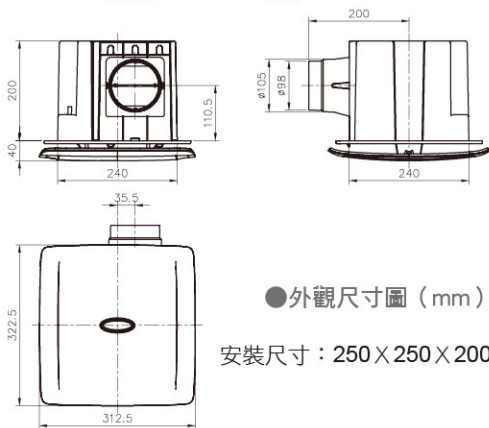

●功能規格表

轉速	消耗功率 (W)	風量 (m³/h)	噪音 (dBA)	有效換氣量 (m³/h)	定風量域最大靜壓 (mmAq)	重量 (kg)	出風口尺寸 (mm)
強速	6.0	120	40	120	120	5.0	Ø100
弱速	2.2	60	29	60	60	6.0	(Ø4")

●性能曲線表

新品上市

100% 台灣製造

- 辦公室、營業場所、浴室適用
- 適用 3 ~ 4 坪數

●外觀尺寸圖 (mm)

安裝尺寸：210 X 210 X 181 mm

新品上市

100% 台灣製造

- 辦公室、營業場所、浴室適用
- 適用 6 ~ 8 坪數

●外觀尺寸圖 (mm)

安裝尺寸：250 X 250 X 200 mm

牌價：NT\$ 6500 元

直流變頻-748D

●功能規格表

轉速	消耗功率 (W)	風量 (m³/h)	噪音 (dBA)	有效換氣量 (m³/h)	定風量域最大靜壓 (mmAq)	重量 (kg)	出風口尺寸 (mm)
強速	8.1	170	38	170	148	5.0	Ø100
弱速	4.2	120	32	120	120	5.0	(Ø4")

●性能曲線表