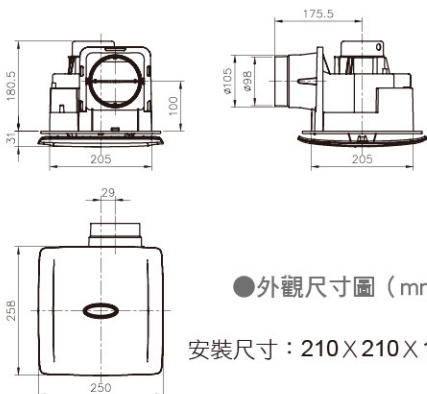

●功能規格表

轉速	消耗功率 (W)	風量 (m³/h)	噪音 (dBA)	有效換氣量 (m³/h)	定風量域最大靜壓 (mmAq)	重量 (kg)	出風口尺寸 (mm)
強速	6.0	120	40	120	120	5.0	Ø100
弱速	2.2	60	29	60	60	6.0	(Ø4")

●性能曲線表

新品上市

100% 台灣製造

- 辦公室、營業場所、浴室適用
- 適用 3 ~ 4 坪數

●外觀尺寸圖 (mm)

安裝尺寸：210 X 210 X 181 mm

新品上市

100% 台灣製造

- 辦公室、營業場所、浴室適用
- 適用 6 ~ 8 坪數

●外觀尺寸圖 (mm)

安裝尺寸：250 X 250 X 200 mm

牌價：NT\$ 6500 元

直流變頻-748D

●功能規格表

轉速	消耗功率 (W)	風量 (m³/h)	噪音 (dBA)	有效換氣量 (m³/h)	定風量域最大靜壓 (mmAq)	重量 (kg)	出風口尺寸 (mm)
強速	8.1	170	38	170	148	5.0	Ø100
弱速	4.2	120	32	120	120	5.0	(Ø4")

●性能曲線表