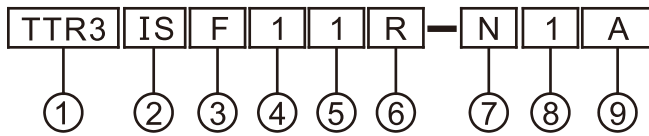

tend TTR3 TNR3 Ø30埋入式直接照光選擇開關

TNR3

本系列開關之接點座採用直接式接點座, 裝配尺寸見TA139頁, 燈泡種類與規格同直接式照光按鈕開關, 見TA142頁。兩段式接點1c為1a1b, 三段式接點AA為1a+1b(2a)。

型號說明

項次	代號	說明
1. 固定孔徑	TTR3 TNR3	Ø30mm Ø30mm
2. 型式	IS IH	標準選擇 長柄選擇
3. 護圈顏色	F B	銀色 黑色
4. 動作方式	1	三段90°X2
	2	二段90°
	3	二段90°復歸
	4	三段45°X2
	5	三段45°X2右邊復歸
	6	三段45°X2左邊復歸
	7	三段45°X2二邊復歸