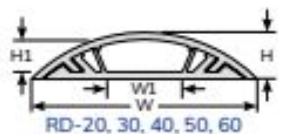

接線頭

套管

固定夾

PC板部品

扣具

接頭 (上蓋)

接頭 (底座) 附背膠

各式接頭 (上蓋) 型號如：

中間接頭型號為：RDM-20

L型接頭型號為：RDL-20

外彎接頭型號為：RDO-20

內彎接頭型號為：RDI-20

T型接頭型號為：RDT-20

束頭接頭型號為：RDE-20

接頭 (底座) 型號如：

L型接頭型號為：RBL-60

T型接頭型號為：RBT-60

舊式方形槽

新式半圓形槽

材質：UL合格之南亞PVC (灰色)，防火等級美規94V-0及歐規M1，PVC耐溫85°C。
構造：由底座 (背膠) 及上蓋兩部份組成。

用途：適用於電信、網路、保全、電腦、監視系統之配線。

特點：1.槽蓋半圓形之設計，使本產品使用於地板上時不易絆倒行人，更易于搬運上台車通過。

2.適用於百貨公司、超市、賣場、車站、飯店、醫院、辦公室等公共場所。

● 槽底背膠為布背膠；另備有泡棉背膠，歡迎來電洽詢。