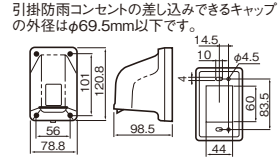

●引掛防雨コンセント

●引掛埋込コンセント適合丸型圧着端子

品番	適用電線	圧着端子記号
WF2215BK-WK	2mm²	R2-4
WF2315BK-WK	3.5mm²	R5.5-4
WF2220BK-WK	3.5mm²	R5.5-4
WF2320BK-WK	3.5mm²	R5.5-4
WF2520B-W	5.5mm²	R5.5-5
WF2420BK-WK	5.5mm²	R5.5-5
WF2331B-W	5.5mm²	R5.5-5
WF2330B-W	8mm²	R8-5
WF2430B-W	8mm²	R8-5

●WF2360B-W、WF2460B-Wは圧着端子(R8-6、R14-6)を同梱しております。