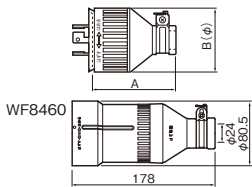

引掛キャップ			タフキャップ			引掛コーナーキャップ(横型)			キャップ適用電線	引掛防水ゴムコードコネクタ・キャップ・コードコネクタボディ (JIS防雨形)							
引掛キャップ			タフキャップ			引掛コーナーキャップ				引掛防水ゴムキャップ		引掛防水ゴムコードコネクタボディ		引掛防水ゴムコードコネクタ(セト品)		適用電線 外径(φ)	
ブラック	ミルキーホワイト	圧着端子 結線可否	ブラック	ミルキーホワイト		引掛コーナーキャップ		希望小売価格(税抜)	ブラック	圧着端子 結線可否	希望小売価格(税抜)	ブラック	圧着端子 結線可否	希望小売価格(税抜)	ブラック	希望小売価格(税抜)	
WF6420	WF62153B	WF3424															
WF6215	WF6215W	×	WF62153B	WF62153W				350円	WF8215K	×	540円	WF5219K	●	640円	WF5215K	1,150円	9.6~12
WF6220	WF6220W	×						430円	WF8220K	×	1,350円	WA5229K	●	1,520円	WA5220K	2,750円	10.5~13.5
WF6320	WF6320W	●						640円	WF8320K	●	1,600円	WA5329K	×	1,800円	WA5320K	3,400円	11~14.5
WF6331B	WF6331W	●(同梱)						1,150円	WF8331	●(同梱)	2,450円	WA5338	●(同梱)	2,750円	WA5331	5,100円	13~16
									WF8360	●(同梱)	8,500円	WA5369	●(同梱)	9,500円	WA5360	17,600円	17.5~22
WF6315	WF6315W	×	WF3315B	WF3315W				390円	WF8315K	×	1,150円	WA5319K	●	1,300円	WA5315K	2,330円	10.5~13
								800円	WF8520	●	1,700円	WA5529	●	2,050円	WA5520	3,650円	11~14.5
								1,150円	WF8334	●	1,560円	WA529	●	2,050円	WA520	3,650円	11~14.5
WF6330	WF6330W	●(同梱)						1,500円	WF8330	●(同梱)	2,600円	WA5339	●(同梱)	3,150円	WA5330	5,700円	13~16
								2,300円									
WF6420	WF6420W	●						780円	WF8420K	●	1,880円	WA5429K	×	2,100円	WA5420K	3,900円	12~16
								1,700円	WF8430	●(同梱)	2,900円	WA5439	●(同梱)	3,800円	WA5430	6,500円	14~17.5
WF6430	WF6430W	●(同梱)						1,700円									
								2,550円	WF8460	●(同梱)	9,500円	WA5469	●(同梱)	10,500円	WA5460	19,500円	19.5~24

注)より線をネジ端子に結線する場合、端子部分の心線は半田あけしないでください。長期使用中に半田の表面が酸化して、端子板との間で接触不良となり、発熱する場合があります。

●引掛防水ゴムキャップ

	品番	A寸法	B寸法(φ)
2P	WF8215K	62	41
	WF8220K	66	47.2
	WF8320K	68.8	53
3P	WF8331	93.5	69.5
	WF8360	178	80.5
	WF8315K	64.5	46
接地 2P (旧3P)	WF8520	78.2	46
	WF8330	93.5	69.5
	WF8420K	79	63.6
接地 3P (旧4P)	WF8430	93.5	69.5