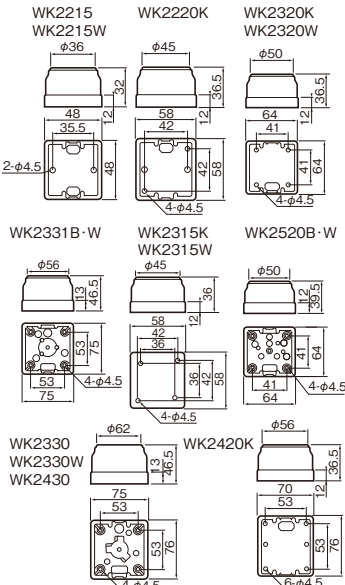

●引掛埋込コンセントは丸型圧着端子結線が可能です。●引掛埋込コンセント適合プレートは492頁をご参照ください。●NEMA規格品は504頁をご参照ください。

寸法図

●引掛埋込コンセント

	品番	A寸法	B寸法	C寸法(φ)	D寸法
2P	WF2215BK-WK	36.5	59	34.5	19.8
	WF2220BK-WK	36.5	59	34.5	25.5
3P	WF2320BK-WK	38.8	59.5	34.5	25.5
	WF2331B-WK	42.6	67.7	40.5	27.7
接地2P (旧3P)	WF2315BK-WK	37.7	59	34.5	24
接地2P	WF2520B-W	38.9	59.5	34.5	25.5
	WF2330B-W	42	69.1	40.5	30
接地3P (旧4P)	WF2420BK-WK	43	61	40.5	25.5
	WF2430B-W	42	67	40.5	30

注) 中型四角アウトレットボックス深型と2コ用四角スイッチカバー(中角13mm)を組み合わせて使用してください。

●引掛露出コンセント

●引掛防雨コンセント

●引掛埋込コンセント適合丸型圧着端子

品番	適用電線	圧着端子記号
WF2215BK-WK	2mm ²	R2-4
WF2315BK-WK	3.5mm ²	R5.5-4
WF2220BK-WK	3.5mm ²	R5.5-4
WF2320BK-WK	3.5mm ²	R5.5-4
WF2520B-W	5.5mm ²	R5.5-5
WF2420BK-WK	5.5mm ²	R5.5-5
WF2331B-W	5.5mm ²	R5.5-5
WF2330B-W	8mm ²	R8-5
WF2430B-W	8mm ²	R8-5