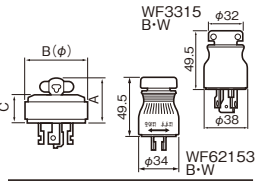

●引掛埋込コンセントは丸型圧着端子結線が可能です。●引掛埋込コンセント適合プレートは492頁をご参照ください。●NEMA規格品は504頁をご参照ください。

寸法図

●引掛埋込コンセント

	品番	A寸法	B寸法	C寸法(φ)	D寸法
2P	WF2215BK-WK	36.5	59	34.5	19.8
	WF2220BK-WK	36.5	59	34.5	25.5
3P	WF2320BK-WK	38.8	59.5	34.5	25.5
	WF2331B-WK	42.6	67.7	40.5	27.7
接地2P (旧3P)	WF2315BK-WK	37.7	59	34.5	24
接地2P	WF2520B-W	38.9	59.5	34.5	25.5
	WF2330B-W	42	69.1	40.5	30
接地3P (旧4P)	WF2420BK-WK	43	61	40.5	25.5
	WF2430B-W	42	67	40.5	30

注) 中型四角アウトレットボックス深型と2コ用四角スイッチカバー(中角13mm)を組み合わせて使用してください。

●引掛露出コンセント

●引掛防雨コンセント

●引掛埋込コンセント適合丸型圧着端子

品番	適用電線	圧着端子記号
WF2215BK-WK	2mm ²	R2-4
WF2315BK-WK	3.5mm ²	R5.5-4
WF2220BK-WK	3.5mm ²	R5.5-4
WF2320BK-WK	3.5mm ²	R5.5-4
WF2520B-W	5.5mm ²	R5.5-5
WF2420BK-WK	5.5mm ²	R5.5-5
WF2331B-W	5.5mm ²	R5.5-5
WF2330B-W	8mm ²	R8-5
WF2430B-W	8mm ²	R8-5

●WF2360B-W、WF2460B-Wは圧着端子(R8-6、R14-6)を同梱しております。

●引掛コーナーキャップ

●引掛キャップ

	品番	A寸法	B寸法	C寸法
2P	WF6215-W	34	34	19
	WF6220-W	36	41	21
3P	WF6320-W	38	46	23
	WF6331B-W	57.5	62.5	44
接地2P (旧3P)	WF6315-W	36	38.5	21
接地2P	WF6331B-W	49.5	53	—
	WF6330-W	57.5	62.5	44
接地3P (旧4P)	WF6420-W	40	56	25
	WF6430-W	57.5	62.5	44

	品番	A寸法	B寸法	C寸法
接地2P (旧3P)	WF3314	52	31.9	38
	WF3524	63	37	46
3P	WF3334	73.25	43	56.5
	WF3324	63	37	46
接地3P	WF3424	73.25	43	56.5
	WF3434	73.25	43	56.5

引掛防水ゴムコードコネクタ・キャップ・ボディ・引掛キャップ・抜け止め防水ゴムコードコネクタ

設備工事・機器用配線器具