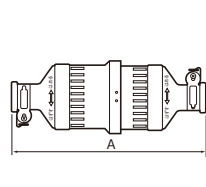

注)より線をネジ端子に結線する場合、端子部分の心線は半田あけしないでください。長期使用中に半田の表面が酸化して、端子板との間で接触不良となり、発熱する場合があります。

●引掛防水ゴムキャップ

	品番	A寸法	B寸法(φ)
2P	WF8215K	62	41
	WF8220K	66	47.2
	WF8320K	68.8	53
3P	WF8331	93.5	69.5
	WF8360	178	80.5
	WF8315K	64.5	46
接地 2P (旧3P)	WF8520	78.2	46
	WF8330	93.5	69.5
	WF8420K	79	63.6
接地 3P (旧4P)	WF8430	93.5	69.5

●引掛防水ゴムコードコネクタボディ

	品番	A寸法	B寸法(φ)
2P	WA5219K	89	44
	WA5229K	98	51.5
	WA5329K	103.5	56.5
3P	WA5338	118.5	74.5
	WA5369	171.5	70.4
	WA5319K	97	49
接地 2P (旧3P)	WA5529	112	53.5
	WA5339	118.5	74.5
	WA5429K	112	67.5
接地 3P (旧4P)	WA5439	118.5	74.5
	WA5469	171.5	70.4

●引掛防水ゴムコードコネクタ(セト品)

	品番	A寸法
2P	WA5215K	148.5
	WA5220K	161
	WA5320K	169.1
3P	WA5331	208.5
	WA5360	320
	WA5315K	159
接地 2P (旧3P)	WA5520	183.8
	WA5330	208.5
	WA5420K	187.5
接地 3P (旧4P)	WA5430	208.5
	WA5460	320