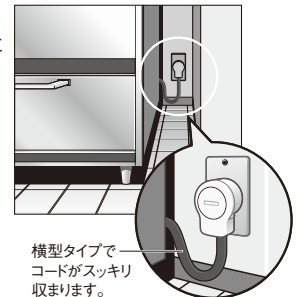

●引掛防水ゴムコードコネクタ(セト品)

	品番	A寸法
2P	WA5215K	148.5
	WA5220K	161
	WA5320K	169.1
3P	WA5331	208.5
	WA5360	320
	WA5315K	159
接地 2P (旧3P)	WA5520	183.8
	WA5330	208.5
	WA5420K	187.5
接地 3P (旧4P)	WA5430	208.5
	WA5460	320

特長

業務用厨房機器や据え置き型機器に引掛コーナーキャップ
●横型タイプなのでコードがスッキリ収まります。
●せまい厨房でもキッチリ機器が収まります。

WF3424

横型タイプでコードがスッキリ収まります。

工場などの電気設備の電源接続に2P15A抜け止め用防水ゴムコードコネクタ(平栓刃抜け止め+防水機能+小型化)

●適用電線1.25~2mm²(外径φ9.6~φ12)

●WF8715
希望小売価格 370円(税抜)
2P15A抜け止め用防水ゴムキャップ 15A125V(圧着端子結線可)