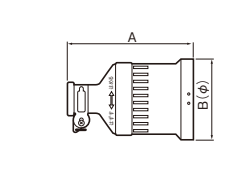

引掛キャップ			タフキャップ			引掛コーナーキャップ(横型)			キャップ適用電線	引掛防水ゴムコードコネクタ・キャップ・コードコネクタボディ (JIS防雨形)							
引掛キャップ			タフキャップ			引掛コーナーキャップ				引掛防水ゴムキャップ		引掛防水ゴムコードコネクタボディ		引掛防水ゴムコードコネクタ(セト品)		適用電線 外径(φ)	
ブラック	ミルキーホワイト	圧着端子 結線可否	ブラック	ミルキーホワイト		引掛コーナーキャップ		希望小売価格(税抜)	ブラック	圧着端子 結線可否	希望小売価格(税抜)	ブラック	圧着端子 結線可否	希望小売価格(税抜)	ブラック	希望小売価格(税抜)	
WF6420	WF62153B	WF3424															
WF6215	WF6215W	×	WF62153B	WF62153W				350円	WF8215K	×	540円	WF5219K	●	640円	WF5215K	1,150円	9.6~12
WF6220	WF6220W	×						430円	WF8220K	×	1,350円	WA5229K	●	1,520円	WA5220K	2,750円	10.5~13.5
WF6320	WF6320W	●						640円	WF8320K	●	1,600円	WA5329K	×	1,800円	WA5320K	3,400円	11~14.5
WF6331B	WF6331W	●(同梱)						1,150円	WF8331	●(同梱)	2,450円	WA5338	●(同梱)	2,750円	WA5331	5,100円	13~16
									WF8360	●(同梱)	8,500円	WA5369	●(同梱)	9,500円	WA5360	17,600円	17.5~22
WF6315	WF6315W	×	WF3315B	WF3315W				390円	WF8315K	×	1,150円	WA5319K	●	1,300円	WA5315K	2,330円	10.5~13
								800円	WF8520	●	1,700円	WA5529	●	2,050円	WA5520	3,650円	11~14.5
								1,150円	WF8334	●	1,560円	WA529	●	2,050円	WA520	3,650円	11~14.5
WF6330	WF6330W	●(同梱)						1,500円	WF8330	●(同梱)	2,600円	WA5339	●(同梱)	3,150円	WA5330	5,700円	13~16
								2,300円									
WF6420	WF6420W	●						780円	WF8420K	●	1,880円	WA5429K	×	2,100円	WA5420K	3,900円	12~16
								1,700円	WF8430	●(同梱)	2,900円	WA5439	●(同梱)	3,800円	WA5430	6,500円	14~17.5
WF6430	WF6430W	●(同梱)						1,700円									
								2,550円	WF8460	●(同梱)	9,500円	WA5469	●(同梱)	10,500円	WA5460	19,500円	19.5~24

注)より線をネジ端子に結線する場合、端子部分の心線は半田あけしないでください。長期使用中に半田の表面が酸化して、端子板との間で接触不良となり、発熱する場合があります。

●引掛防水ゴムキャップ

	品番	A寸法	B寸法(φ)
2P	WF8215K	62	41
	WF8220K	66	47.2
	WF8320K	68.8	53
3P	WF8331	93.5	69.5
	WF8360	178	80.5
	WF8315K	64.5	46
接地 2P (旧3P)	WF8520	78.2	46
	WF8330	93.5	69.5
	WF8420K	79	63.6
接地 3P (旧4P)	WF8430	93.5	69.5

●引掛防水ゴムコードコネクタボディ

	品番	A寸法	B寸法(φ)
2P	WA5219K	89	44
	WA5229K	98	51.5
	WA5329K	103.5	56.5
3P	WA5338	118.5	74.5
	WA5369	171.5	70.4
	WA5319K	97	49
接地 2P (旧3P)	WA5529	112	53.5
	WA5339	118.5	74.5
	WA5429K	112	67.5
接地 3P (旧4P)	WA5439	118.5	74.5
	WA5469	171.5	70.4