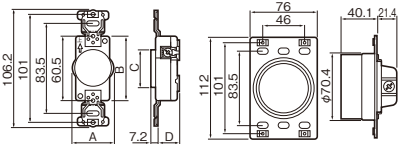

引掛コンセント・引掛防雨コンセント

200V配線普及に伴う誤使用防止と高容量配線器具の接続信頼性ニーズにお応え。

※1注)引掛埋込コンセント(20A・30A)は2連以上のプレートに取り付ける場合、同時に2コ以上のキャップは差し込みできませんので1連プレートを複数個取り付けてください。 ()内はNEMA規格番号です(NEMA規格に準拠)。 ★印の商品は、NEMA規格に準拠しており国内品の一部と互換性がありません。 ★★印の商品は、多重防水弁を採用しております。		引掛埋込コンセント			引掛露出コンセント			引掛防雨コンセント (JIS防雨形)		コンセント適用電線 注) ()の電線は露出コンセントには使用できません。
コンセント側形状	定格	ブラック	ミルキーホワイト	希望小売価格 (税抜)	ブラック	ミルキーホワイト	希望小売価格 (税抜)	希望小売価格 (税抜)		
2P	15A 125V	WF2215BK	WF2215WK	450円	WK2215	WK2215W	490円	—	—	φ1.6, φ2 2mm ² , 3.5mm ²
	20A 250V	WF2220BK★1	WF2220WK★1	580円	WK2220K	—	640円	—	—	φ2, (φ2.6) 3.5mm ² , (5.5mm ²)
3P	20A 250V	WF2320BK★1	WF2320WK★1	700円	WK2320K	WK2320W	760円	WK6320	2,160円	φ2, (φ2.6) 3.5mm ² , (5.5mm ²)
	30A 日配工規格	WF2331B★1	WF2331W★1	1,300円	WK2331B	WK2331W	1,800円	WK6331	3,000円	φ2.6, (φ3.2) 5.5mm ² , (8mm ²)
	60A 250V	WF2360B	WF2360W	5,800円	—	—	—	—	—	8mm ² , 14mm ²
接地2P (旧3P)	15A 125V	WF2315BK	WF2315WK	490円	WK2315K	WK2315W	580円	WK6315	2,050円	φ1.6, φ2 2mm ² , 3.5mm ²
	20A (L6-20)	WF2520B★1	WF2520WK★1	840円	WK2520B	WK2520W	880円	WK6520	2,250円	φ2, (φ2.6) 3.5mm ² , (5.5mm ²)
	30A (L6-30)	WF2330B★1	WF2330WK★1	1,560円	WK2330	WK2330W	2,050円	WK6330	3,000円	φ2.6, (φ3.2) 5.5mm ² , (8mm ²)
接地3P (旧4P)	20A 250V	WF2420BK★1	WF2420WK★1	1,080円	WK2420K	—	1,150円	WK6420	2,550円	φ2, (φ2.6) 3.5mm ² , (5.5mm ²)
	30A ★(L15-30)	WF2430B★1	WF2430WK★1	2,160円	WK2430	—	2,450円	WK6430	3,600円	φ2.6, (φ3.2) 5.5mm ² , (8mm ²)
	60A 250V	WF2460B	WF2460W	6,800円	—	—	—	—	—	8mm ² , 14mm ²

●引掛埋込コンセントは丸型圧着端子結線が可能です。●引掛埋込コンセント適合プレートは492頁をご参照ください。●NEMA規格品は504頁をご参照ください。

寸法図

●引掛埋込コンセント

	品番	A寸法	B寸法	C寸法(φ)	D寸法
2P	WF2215BK-WK	36.5	59	34.5	19.8
	WF2220BK-WK	36.5	59	34.5	25.5
3P	WF2320BK-WK	38.8	59.5	34.5	25.5
	WF2331B-WK	42.6	67.7	40.5	27.7
接地2P (旧3P)	WF2315BK-WK	37.7	59	34.5	24
接地2P	WF2520B-W	38.9	59.5	34.5	25.5
	WF2330B-W	42	69.1	40.5	30
接地3P (旧4P)	WF2420BK-WK	43	61	40.5	25.5
	WF2430B-W	42	67	40.5	30