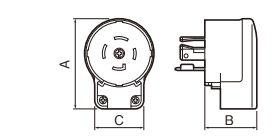

●引掛コーナーキャップ