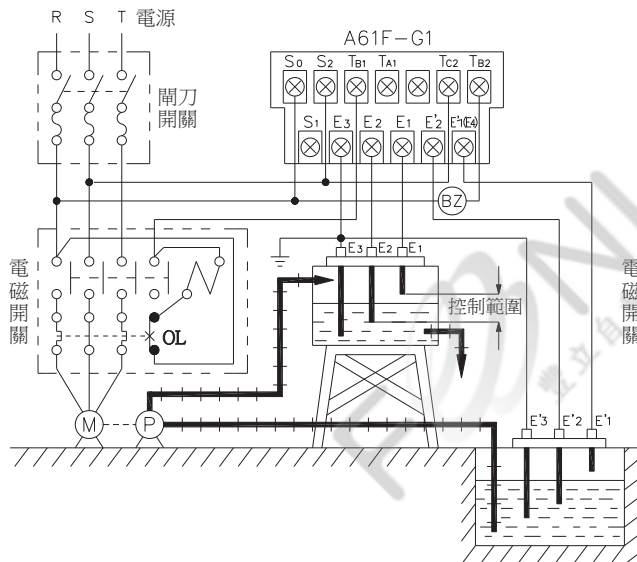

接線圖：

AFR-1, AFS-1

AFR-G, AFS-GR

A61F-GP-N

A61F-G

A61F-G1

預防抽水機空轉之自動給水裝置

當抽水機不正常缺水可發出警報之自動給水裝置

A61F-G2

<排水時>

水槽的水位到達E1時，幫浦啟動自動打水。

水位降至E2以下時，幫浦自動停止打水。

接線：

如圖中之實線所示將Ta1接至電源。

<給水時>

水面低到E2時，幫浦啟動自動打水，水面上升至E1時，幫浦自動停止打水。

接線：

如圖中之實線所示將Tb1接至電源。

(Ta1不可接至電源)

☆ 給水時，要如圖上虛線所示接線、

標示"X"表示不必接線。

註：1.電源為110V時，請連接至S0-S1，如為220V時，則連接至S0-S2。

2.E3要確實接地。

外形尺寸：(mm)