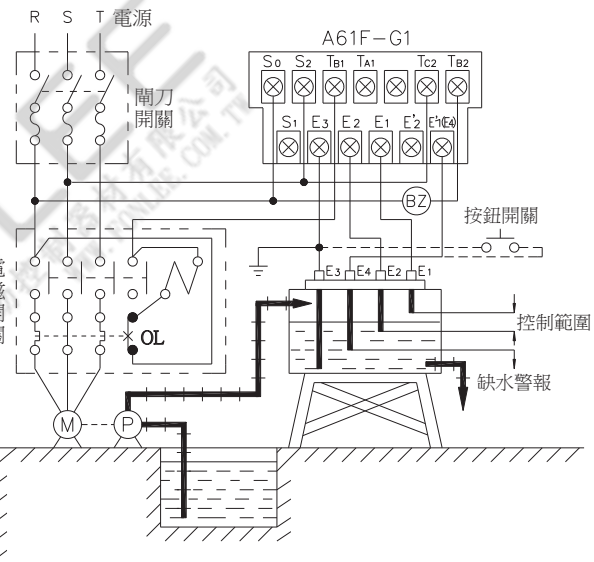

接線圖：

AFR-1, AFS-1

AFR-G, AFS-GR

A61F-GP-N

A61F-G

A61F-G1

預防抽水機空轉之自動給水裝置

當抽水機不正常缺水可發出警報之自動給水裝置

A61F-G2

<排水時>

水槽的水位到達E1時，幫浦啟動自動打水。

水位降至E2以下時，幫浦自動停止打水。

接線：

如圖中之實線所示將Ta1接至電源。

<給水時>

水面低到E2時，幫浦啟動自動打水，水面上升至E1時，幫浦自動停止打水。

接線：

如圖中之實線所示將Tb1接至電源。

(Ta1不可接至電源)

☆ 給水時，要如圖上虛線所示接線、

標示"X"表示不必接線。

註：1.電源為110V時，請連接至S0-S1，如為220V時，則連接至S0-S2。

2.E3要確實接地。

外形尺寸：(mm)