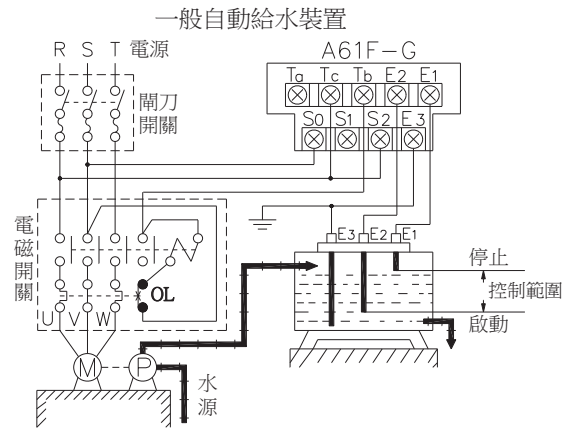

接線圖：

AFR-1, AFS-1

AFR-G, AFS-GR

A61F-GP-N

A61F-G

A61F-G1

預防抽水機空轉之自動給水裝置

當抽水機不正常缺水可發出警報之自動給水裝置

A61F-G2

<排水時>

水槽的水位到達E1時，幫浦啟動自動打水。

水位降至E2以下時，幫浦自動停止打水。

接線：

如圖中之實線所示將Ta1接至電源。

<給水時>

水面低到E2時，幫浦啟動自動打水，水面上升至E1時，幫浦自動停止打水。

接線：

如圖中之實線所示將Tb1接至電源。

(Ta1不可接至電源)

☆ 給水時，要如圖上虛線所示接線、

標示"X"表示不必接線。

註：1.電源為110V時，請連接至S0-S1，如為220V時，則連接至S0-S2。

2.E3要確實接地。

外形尺寸：(mm)