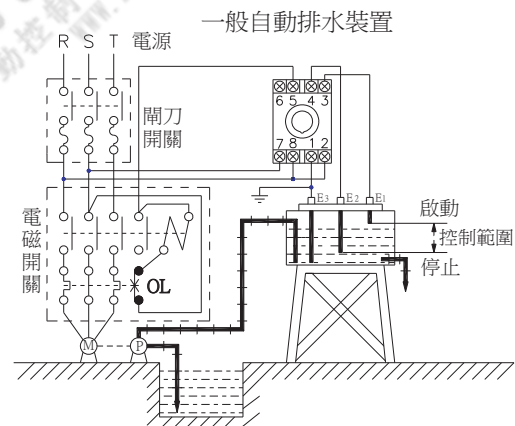

規格：

型式	AFS / AFR / A61F-GP-N	A61F-G / A61F-G1 / A61F-G2
操作電壓	AC(V) : 110, 220, 240	AC(V) : 110/220, 110/240, 220/380, 240/415
操作電壓範圍	額定操作電壓的85~110%	
電源頻率	50 / 60 Hz	
接點容量	250VAC 5A 電阻性負載	
電極間電壓	8VAC(高靈敏24VAC)	
動作電阻	0 ~ 4KΩ	
釋放電阻	15K ~ ∞ Ω	
電纜長度	MAX 1Km	
消耗功率	AFS, AFR, A61F-GP-N及A61F-G約3.2VA, A61F-G1約6VA	
使用壽命	機械: 5,000,000 次, 電氣: 100,000 次(額定容量內)	
使用周圍溫度	-10 ~ +50°C (不可結冰結露)	
使用周圍濕度	MAX 85%RH (不可結露)	
使用海拔高度	MAX 2000m	
重量	AFS-1, A61F-GP-N 約160g AFS-GR 約150g, AFR 約200g	A61F-G 約330g, A61F-G1及A61F-G2 約580g

接線圖：

AFR-1, AFS-1