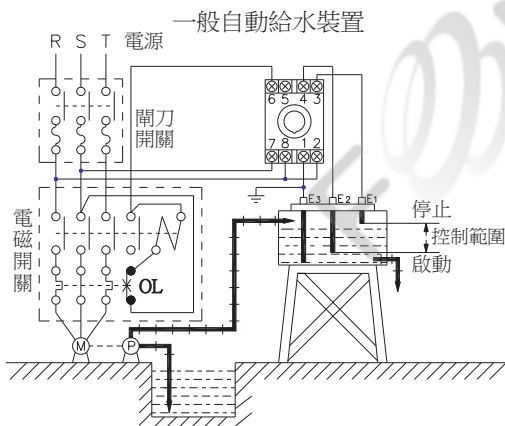

ANLY FLOATLESS RELAY

AFS / AFR / A61F-G 液面控制器

功能特性：

- 適用於控制任何導電液體之液面。(禁止使用於揮發性液體)
- 使用於交流電源(AC)。
- 具有突波保護裝置，可有效防止突波干擾。
- 電極頭使用低交流電壓，可避免電解作用，並可增長壽命。
- 具有兩只指示燈，可顯示供水及排水狀態。
- 具有排水或給水自動運轉，並兼具有異常加水警報器功能。*

註：有*號者表示只適用於A61F-G2。

規格：

型式	AFS / AFR / A61F-GP-N	A61F-G / A61F-G1 / A61F-G2
操作電壓	AC(V) : 110, 220, 240	AC(V) : 110/220, 110/240, 220/380, 240/415
操作電壓範圍	額定操作電壓的85~110%	
電源頻率	50 / 60 Hz	
接點容量	250VAC 5A 電阻性負載	
電極間電壓	8VAC(高靈敏24VAC)	
動作電阻	0 ~ 4K Ω	
釋放電阻	15K ~ ∞ Ω	
電纜長度	MAX 1Km	
消耗功率	AFS, AFR, A61F-GP-N及A61F-G約3.2VA, A61F-G1約6VA	
使用壽命	機械: 5,000,000 次, 電氣: 100,000 次(額定容量內)	
使用周圍溫度	-10 ~ +50 $^{\circ}$ C (不可結冰結露)	
使用周圍濕度	MAX 85%RH (不可結露)	
使用海拔高度	MAX 2000m	
重量	AFS-1, A61F-GP-N 約160g AFS-GR 約150g, AFR 約200g	A61F-G 約330g, A61F-G1及A61F-G2 約580g

接線圖：

AFR-1, AFS-1

AFR-G, AFS-GR

A61F-GP-N

A61F-G

A61F-G1

預防抽水機空轉之自動給水裝置

當抽水機不正常缺水可發出警報之自動給水裝置

接線：

如圖中之實線所示將Tb1接至電源。

(Ta1不可接至電源)

☆ 給水時，要如圖上虛線所示接線、

標示"X"表示不必接線。

註：1.電源為110V時，請連接至S0-S1，如為220V時，則連接至S0-S2。

2.E3要確實接地。

外形尺寸：(mm)