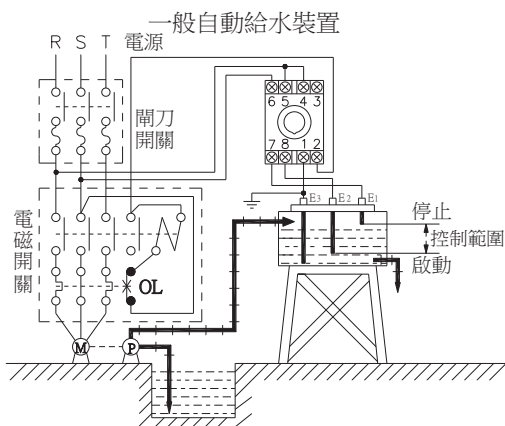

規格：

型式	AFS / AFR / A61F-GP-N	A61F-G / A61F-G1 / A61F-G2
操作電壓	AC(V) : 110, 220, 240	AC(V) : 110/220, 110/240, 220/380, 240/415
操作電壓範圍	額定操作電壓的85~110%	
電源頻率	50 / 60 Hz	
接點容量	250VAC 5A 電阻性負載	
電極間電壓	8VAC(高靈敏24VAC)	
動作電阻	0 ~ 4K Ω	
釋放電阻	15K ~ ∞ Ω	
電纜長度	MAX 1Km	
消耗功率	AFS, AFR, A61F-GP-N及A61F-G約3.2VA, A61F-G1約6VA	
使用壽命	機械: 5,000,000 次, 電氣: 100,000 次(額定容量內)	
使用周圍溫度	-10 ~ +50 $^{\circ}$ C (不可結冰結露)	
使用周圍濕度	MAX 85%RH (不可結露)	
使用海拔高度	MAX 2000m	
重量	AFS-1, A61F-GP-N 約160g AFS-GR 約150g, AFR 約200g	A61F-G 約330g, A61F-G1及A61F-G2 約580g

接線圖：

AFR-1, AFS-1

AFR-G, AFS-GR

A61F-GP-N

A61F-G

A61F-G1

預防抽水機空轉之自動給水裝置

當抽水機不正常缺水可發出警報之自動給水裝置

A61F-G2

<排水時>

水槽的水位到達E1時，幫浦啟動自動打水。

水位降至E2以下時，幫浦自動停止打水。

接線：

如圖中之實線所示將Ta1接至電源。

<給水時>

水面低到E2時，幫浦啟動自動打水，水面上升至E1時，幫浦自動停止打水。

接線：

如圖中之實線所示將Tb1接至電源。

(Ta1不可接至電源)

☆ 給水時，要如圖上虛線所示接線、

標示"X"表示不必接線。

註：1.電源為110V時，請連接至S0-S1，如為220V時，則連接至S0-S2。

2.E3要確實接地。

外形尺寸：(mm)