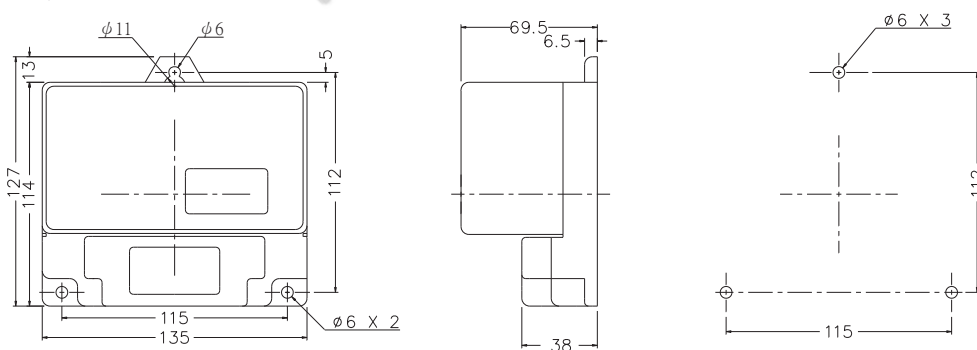

外形尺寸：(mm)

AFS系列：使用 PF085A座及FH-3，A61F-GP-N系列：使用 PF113A座

AFR系列：使用 8PFA座

A61F-G系列

A61F-G1系列

公差：±0.1

安良電氣有限公司

<http://www.anly.com.tw>

台北總公司：新北市新莊區福壽街202巷19號
TEL: +886-2-2996-3202 FAX: +886-2-2996-2017
台中分公司：台中市北區進化路351巷6號
TEL: +886-4-2360-0434 FAX: +886-4-2360-0414
高雄分公司：高雄市苓雅區四維三路89之1號
TEL: +886-7-331-6490 FAX: +886-7-334-6419
香港分公司：香港九龍太子道141號長榮大廈13字樓K座
TEL: +852-2397-2505 FAX: +852-2397-6080
無錫分公司：無錫市新吳區展鴻路28號1號地塊A棟2樓
TEL: +86-510-85304801~3

馬來西亞分公司：NO.1, JALAN 6/89B, KAWASAN PERINDUSTRIAN TRISEGI, BATU 31/2 OFF JALAN SUNGAI BESI, 57100 KUALA LUMPUR, MALAYSIA
TEL: +60-3-7983-5758 FAX: +60-3-7981-5052
印尼分公司：JL. PANGERAN JAYAKARTA 117/B9, JAKARTA PUSAT, 10730 INDONESIA
TEL: +62-21-624-8436 FAX: +62-21-626-1228