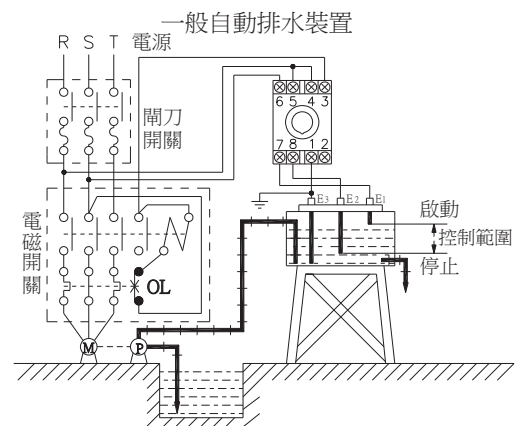

規格：

型式	AFS / AFR / A61F-GP-N	A61F-G / A61F-G1 / A61F-G2
操作電壓	AC(V) : 110, 220, 240	AC(V) : 110/220, 110/240, 220/380, 240/415
操作電壓範圍	額定操作電壓的85~110%	
電源頻率	50 / 60 Hz	
接點容量	250VAC 5A 電阻性負載	
電極間電壓	8VAC(高靈敏24VAC)	
動作電阻	0 ~ 4K Ω	
釋放電阻	15K ~ ∞ Ω	
電纜長度	MAX 1Km	
消耗功率	AFS, AFR, A61F-GP-N及A61F-G約3.2VA, A61F-G1約6VA	
使用壽命	機械: 5,000,000 次, 電氣: 100,000 次(額定容量內)	
使用周圍溫度	-10 ~ +50 $^{\circ}$ C (不可結冰結露)	
使用周圍濕度	MAX 85%RH (不可結露)	
使用海拔高度	MAX 2000m	
重量	AFS-1, A61F-GP-N 約160g AFS-GR 約150g, AFR 約200g	A61F-G 約330g, A61F-G1及A61F-G2 約580g

接線圖：

AFR-1, AFS-1

AFR-G, AFS-GR

A61F-GP-N

A61F-G

A61F-G1

預防抽水機空轉之自動給水裝置

當抽水機不正常缺水可發出警報之自動給水裝置

A61F-G2

<排水時>

水槽的水位到達E1時，幫浦啟動自動打水。

水位降至E2以下時，幫浦自動停止打水。

接線：

如圖中之實線所示將Ta1接至電源。

<給水時>

水面低到E2時，幫浦啟動自動打水，水面上升至E1時，幫浦自動停止打水。

接線：

如圖中之實線所示將Tb1接至電源。

(Ta1不可接至電源)

☆ 給水時，要如圖上虛線所示接線、

標示"X"表示不必接線。

註：1.電源為110V時，請連接至S0-S1，如為220V時，則連接至S0-S2。

2.E3要確實接地。

外形尺寸：(mm)