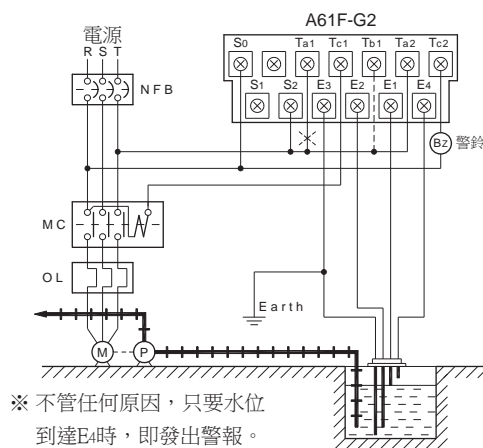

接線圖：

AFR-1, AFS-1

AFR-G, AFS-GR

A61F-GP-N

A61F-G

A61F-G1

預防抽水機空轉之自動給水裝置

當抽水機不正常缺水可發出警報之自動給水裝置

A61F-G2

<排水時>

水槽的水位到達E1時，幫浦啟動自動打水。

水位降至E2以下時，幫浦自動停止打水。

接線：

如圖中之實線所示將Ta1接至電源。

<給水時>

水面低到E2時，幫浦啟動自動打水，水面上升至E1時，幫浦自動停止打水。

接線：

如圖中之實線所示將Tb1接至電源。

(Ta1不可接至電源)

☆ 給水時，要如圖上虛線所示接線、

標示"X"表示不必接線。

註：1.電源為110V時，請連接至S0-S1，如為220V時，則連接至S0-S2。

2.E3要確實接地。

外形尺寸：(mm)