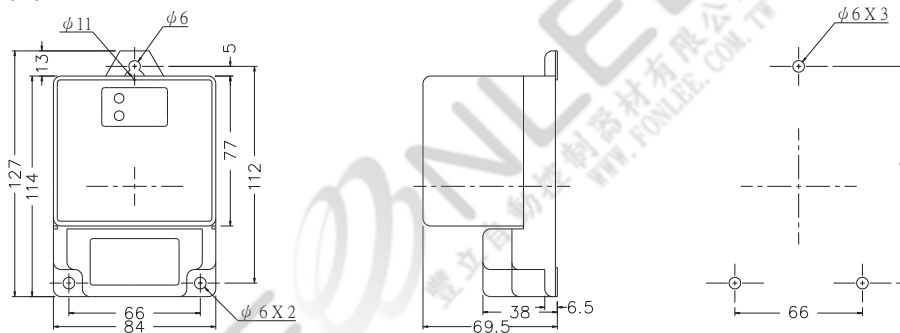

外形尺寸：(mm)

AFS系列：使用 PF085A座及FH-3，A61F-GP-N系列：使用 PF113A座

AFR系列：使用 8PFA座

A61F-G系列

A61F-G1系列

公差：±0.1

安良電氣有限公司

<http://www.anly.com.tw>

台北總公司：新北市新莊區福壽街202巷19號
TEL: +886-2-2996-3202 FAX: +886-2-2996-2017
台中分公司：台中市北區進化路351巷6號
TEL: +886-4-2360-0434 FAX: +886-4-2360-0414
高雄分公司：高雄市苓雅區四維三路89之1號
TEL: +886-7-331-6490 FAX: +886-7-334-6419
香港分公司：香港九龍太子道141號長榮大廈13字樓K座
TEL: +852-2397-2505 FAX: +852-2397-6080
無錫分公司：無錫市新吳區展鴻路28號1號地塊A棟2樓
TEL: +86-510-85304801~3

馬來西亞分公司：NO.1, JALAN 6/89B, KAWASAN PERINDUSTRIAN TRISEGI, BATU 31/2 OFF JALAN SUNGAI BESI, 57100 KUALA LUMPUR, MALAYSIA
TEL: +60-3-7983-5758 FAX: +60-3-7981-5052
印尼分公司：JL. PANGERAN JAYAKARTA 117/B9, JAKARTA PUSAT, 10730 INDONESIA
TEL: +62-21-624-8436 FAX: +62-21-626-1228