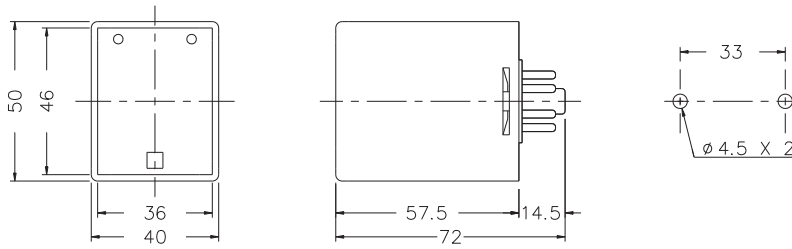

外形尺寸：(mm)

AFS系列：使用 PF085A座及FH-3，A61F-GP-N系列：使用 PF113A座

AFR系列：使用 8PFA座