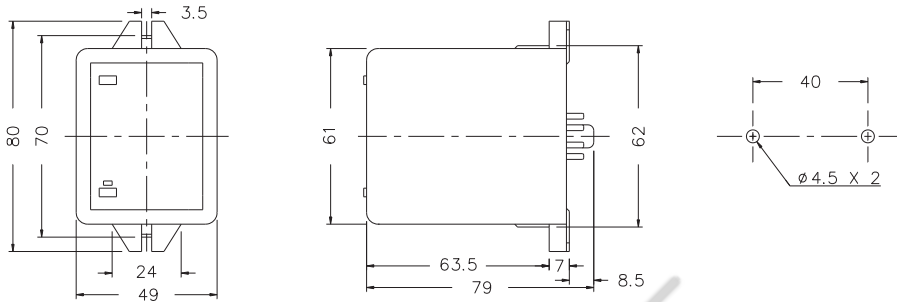

外形尺寸：(mm)

AFS系列：使用 PF085A座及FH-3，A61F-GP-N系列：使用 PF113A座

AFR系列：使用 8PFA座

A61F-G系列

A61F-G1系列

公差：±0.1

安良電氣有限公司

<http://www.anly.com.tw>

台北總公司：新北市新莊區福壽街202巷19號
TEL: +886-2-2996-3202 FAX: +886-2-2996-2017
台中分公司：台中市北區進化路351巷6號
TEL: +886-4-2360-0434 FAX: +886-4-2360-0414
高雄分公司：高雄市苓雅區四維三路89之1號
TEL: +886-7-331-6490 FAX: +886-7-334-6419
香港分公司：香港九龍太子道141號長榮大廈13字樓K座
TEL: +852-2397-2505 FAX: +852-2397-6080
無錫分公司：無錫市新吳區展鴻路28號1號地塊A棟2樓
TEL: +86-510-85304801~3

馬來西亞分公司：NO.1, JALAN 6/89B, KAWASAN PERINDUSTRIAN TRISEGI, BATU 31/2 OFF JALAN SUNGAI BESI, 57100 KUALA LUMPUR, MALAYSIA
TEL: +60-3-7983-5758 FAX: +60-3-7981-5052
印尼分公司：JL. PANGERAN JAYAKARTA 117/B9, JAKARTA PUSAT, 10730 INDONESIA
TEL: +62-21-624-8436 FAX: +62-21-626-1228