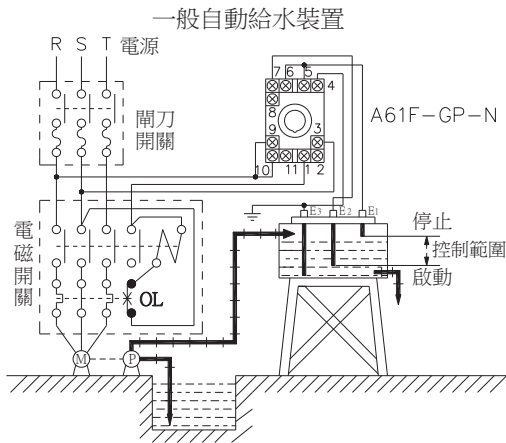

接線圖：

AFR-1, AFS-1

AFR-G, AFS-GR

A61F-GP-N

A61F-G

A61F-G1

預防抽水機空轉之自動給水裝置

當抽水機不正常缺水可發出警報之自動給水裝置

A61F-G2

<排水時>

水槽的水位到達E1時，幫浦啟動自動打水。

水位降至E2以下時，幫浦自動停止打水。

接線：

如圖中之實線所示將Ta1接至電源。

<給水時>

水面低到E2時，幫浦啟動自動打水，水面上升至E1時，幫浦自動停止打水。

接線：

如圖中之實線所示將Tb1接至電源。

(Ta1不可接至電源)

☆ 給水時，要如圖上虛線所示接線、

標示"X"表示不必接線。

註：1.電源為110V時，請連接至S0-S1，如為220V時，則連接至S0-S2。

2.E3要確實接地。

外形尺寸：(mm)