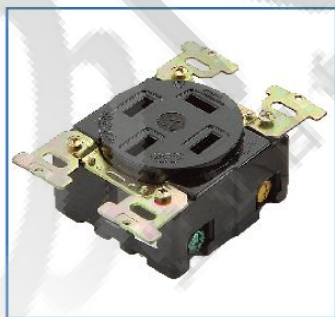

WJ-1420B
4P20A 暗插座 250V
Receptacles

90PCS/6PCS