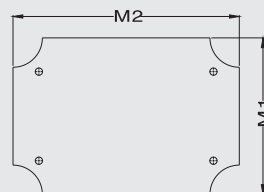

## DS Series Plastic Enclosure(Screw type)

Dimension(允许误差 ± 1mm)

BASE

COVER  
BASE

COVER  
+BASE

MOUNTING  
PLATE

Size	Division	W1	W2	W3	W4	H1	H2	H3	H4	D1	D2	D3
280 × 190 × 130		280	267	255	210	190	169	165	120	32	98	112
280 × 190 × 180		280	267	255	210	190	169	165	120	82	98	162
280 × 190 × 180		280	267	255	210	190	169	165	120	32	148	162
280 × 190 × 230		280	267	255	210	190	169	165	120	82	148	211
280 × 280 × 130		280	259	255	210	280	259	255	210	32	98	112
280 × 280 × 180		280	259	255	210	280	259	255	210	81	98	162
280 × 280 × 180		280	259	255	210	280	259	255	210	32	148	162
280 × 280 × 230		280	259	255	210	280	259	255	210	81	148	211
340 × 280 × 130		340	319	315	270	280	259	255	210	32	98	112
340 × 280 × 180		340	319	355	270	280	259	355	210	81	98	162
380 × 190 × 100		380	364	355	310	190	175	165	120	30	69	84
380 × 190 × 130		380	364	355	310	190	175	165	120	30	98	111
380 × 190 × 180		380	364	355	310	190	175	165	120	30	148	162
280 × 380 × 130		380	360	355	315	280	259	255	213	32	98	112
280 × 380 × 180		380	360	355	315	280	259	255	213	82	98	162
280 × 380 × 180		380	360	355	315	280	259	255	213	32	148	162
280 × 380 × 230		380	360	355	315	280	259	255	213	82	148	211
280 × 560 × 130		560	544	534	490	280	265	255	213	32	98	115
380 × 560 × 180		560	549	534	490	380	365	356	310	32	148	165