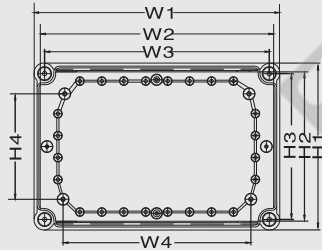

## DS Series Plastic Enclosure(Screw type)

Dimension(允许误差 ± 1mm)

BASE

COVER  
BASE

COVER  
+BASE

MOUNTING  
PLATE

Size	Division	W1	W2	W3	W4	H1	H2	H3	H4	D1	D2	D3
280 × 190 × 130		280	267	255	210	190	169	165	120	32	98	112
280 × 190 × 180		280	267	255	210	190	169	165	120	82	98	162
280 × 190 × 180		280	267	255	210	190	169	165	120	32	148	162
280 × 190 × 230		280	267	255	210	190	169	165	120	82	148	211
280 × 280 × 130		280	259	255	210	280	259	255	210	32	98	112
280 × 280 × 180		280	259	255	210	280	259	255	210	81	98	162
280 × 280 × 180		280	259	255	210	280	259	255	210	32	148	162
280 × 280 × 230		280	259	255	210	280	259	255	210	81	148	211
340 × 280 × 130		340	319	315	270	280	259	255	210	32	98	112
340 × 280 × 180		340	319	355	270	280	259	355	210	81	98	162
380 × 190 × 100		380	364	355	310	190	175	165	120	30	69	84
380 × 190 × 130		380	364	355	310	190	175	165	120	30	98	111
380 × 190 × 180		380	364	355	310	190	175	165	120	30	148	162
280 × 380 × 130		380	360	355	315	280	259	255	213	32	98	112
280 × 380 × 180		380	360	355	315	280	259	255	213	82	98	162
280 × 380 × 180		380	360	355	315	280	259	255	213	32	148	162
280 × 380 × 230		380	360	355	315	280	259	255	213	82	148	211
280 × 560 × 130		560	544	534	490	280	265	255	213	32	98	115
380 × 560 × 180		560	549	534	490	380	365	356	310	32	148	165