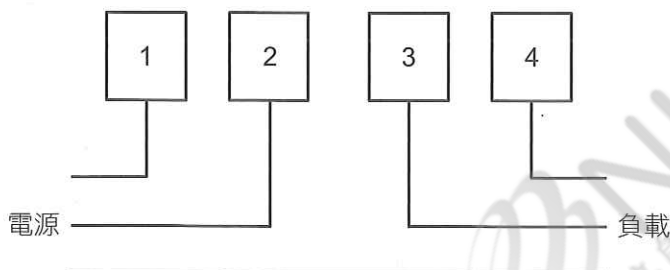

大薪電子表

單相三線式

DEX1350 / DEX1380

- 計量精確，優於傳統機械表
- 字輪式計量顯示，度數不因停電而消失

應用場所

出租套房、宿舍、攤位、展場、店鋪、廠房...等用電計費

產品保證

- 台灣製造，取得經濟部標準檢驗局核發之電度表製造許可執照
- 經濟部標準檢驗局檢定合格封鉛，並通過 CNS14607 耐燃試驗
- 本商品已投保富邦產物 _ 產品責任險

電表規格

型號	額定電壓 (V)	額定電流 (A)	接線孔徑 (m/m)	長 × 寬 × 高 (cm)	計量單位	淨重 (kg)
DEX1350	110 / 220	10 (50)	8.5	15.5 × 10.8 × 5.5	0.1 kWh (6 位)	0.55
DEX1380		10 (80)				0.6

電表接線圖

DEX1350 / DEX1380 (單相三線 50A、80A)

電表尺寸圖

單位：公分