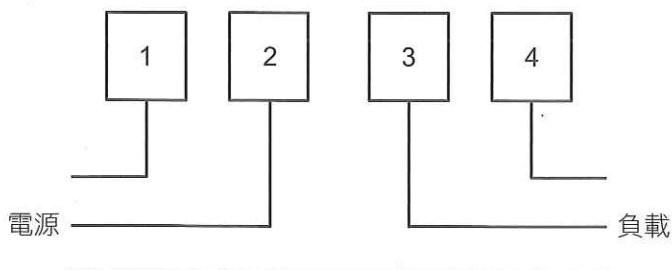

大薪電子表

單相三線式

DEX1350 / DEX1380

- 計量精確，優於傳統機械表
- 字輪式計量顯示，度數不因停電而消失

應用場所

出租套房、宿舍、攤位、展場、店鋪、廠房...等用電計費

產品保證

- 台灣製造，取得經濟部標準檢驗局核發之電度表製造許可執照
- 經濟部標準檢驗局檢定合格封鉛，並通過 CNS14607 耐燃試驗
- 本商品已投保富邦產物 _ 產品責任險

電表規格

型號	額定電壓 (V)	額定電流 (A)	接線孔徑 (m/m)	長 × 寬 × 高 (cm)	計量單位	淨重 (kg)
DEX1350	110 / 220	10 (50)	8.5	15.5 × 10.8 × 5.5	0.1 kWh (6 位)	0.55
DEX1380		10 (80)				0.6

電表接線圖

DEX1350 / DEX1380 (單相三線 50A、80A)

電表尺寸圖

單位：公分