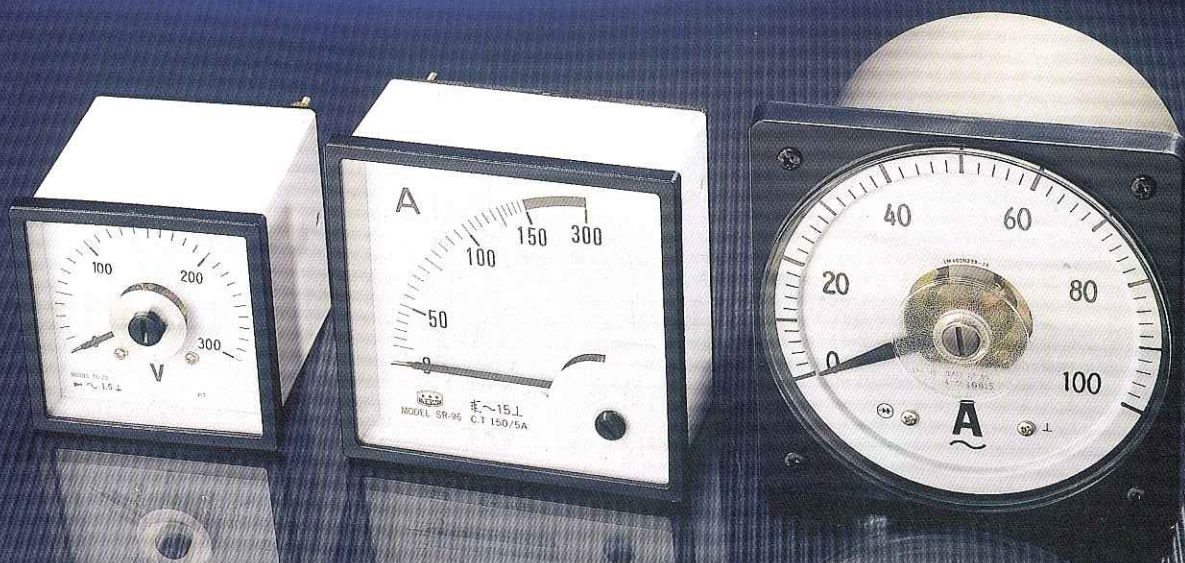

大興工業計器

TAHSING PANEL METER

TA HSING ELECTRIC WORKS CO., LTD.

PANEL METER

SR-96 Model: SR-96
Size: 96×96×65mm
Panel cut-out
□ : 90×90mm

L-96 Model: L-96
Size: 96×96×110mm
Panel cut-out
□ : 90×90mm

L-110 Model: L-110
Size: 110×110×95mm
Panel cut-out
Ø : 102mm