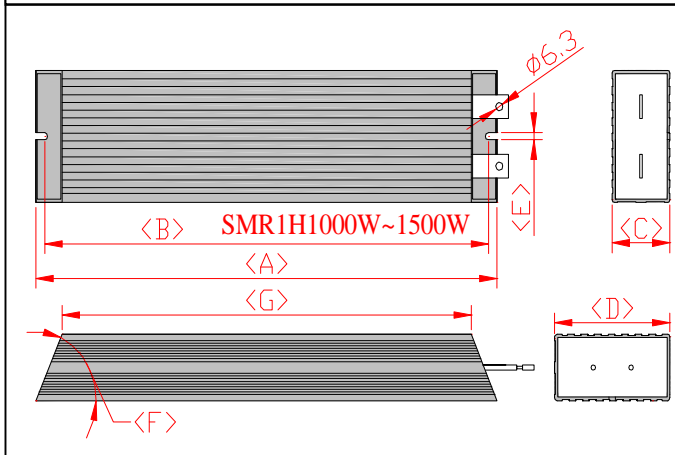

大電力鋁殼電阻器 Large Capacity Metal-Clad Wire Wound Resistors

SMR series ◆電力型 . Power Type

◆大容量 ◆High power

◆H Type

2005/08/08

規格表 Spec.

定格電力 (W) Power Rating	尺寸 Dimensions (mm)							備註 Remark
	A±2	B±2	C±1	D±1	E±1	F±5	G±4	
SMRH- 60W	115	100	20	39	5.5	45°	75	
SMRH- 80W	140	125	20	39	5.5	45°	100	
SMRH- 100W	165	150	20	39	5.5	45°	125	
SMRH- 120W	190	175	20	39	5.5	45°	150	
SMRH- 150W	215	200	20	39	5.5	45°	175	
SMRH- 200W	165	150	30	60	6	60°	130	
SMRH- 300W	215	200	30	60	6	60°	180	
SMRH- 400W	265	250	30	60	6	60°	230	
SMRH- 500W	240	225	40	80	6	60°	195	
SMRHL- 500W	335	320	30	60	7.2	60°	300	
SMRH- 600W	335	320	30	60	6	60°	300	
SMRH- 800W	400	385	40	80	7.2	60°	355	
SMRH- 1000W	400	380	50	100	6	60°	340	
SMRH- 1500W	525	510	50	100	6	60°	478	