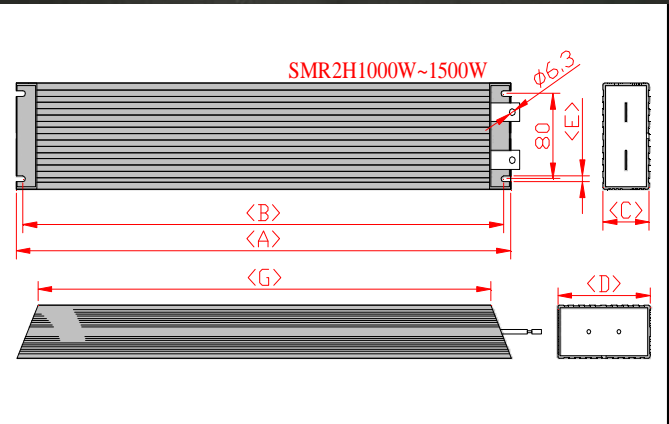

大電力鋁殼電阻器 Large Capacity Metal-Clad Wire Wound Resistors

SMR series ◆電力型 . Power Type

◆大容量 ◆High power

◆H Type

2005/08/08

規格表 Spec.

定格電力 (W) Power Rating	尺寸 Dimensions (mm)							備註 Remark
	A±2	B±2	C±1	D±1	E±1	F±5	G±4	
SMRH- 60W	115	100	20	39	5.5	45°	75	
SMRH- 80W	140	125	20	39	5.5	45°	100	
SMRH- 100W	165	150	20	39	5.5	45°	125	
SMRH- 120W	190	175	20	39	5.5	45°	150	
SMRH- 150W	215	200	20	39	5.5	45°	175	
SMRH- 200W	165	150	30	60	6	60°	130	
SMRH- 300W	215	200	30	60	6	60°	180	
SMRH- 400W	265	250	30	60	6	60°	230	
SMRH- 500W	240	225	40	80	6	60°	195	
SMRHL- 500W	335	320	30	60	7.2	60°	300	
SMRH- 600W	335	320	30	60	6	60°	300	
SMRH- 800W	400	385	40	80	7.2	60°	355	
SMRH- 1000W	400	380	50	100	6	60°	340	
SMRH- 1500W	525	510	50	100	6	60°	478	