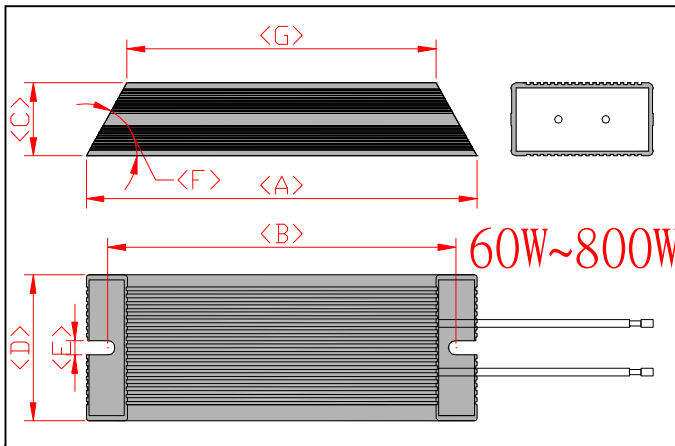

大電力鋁殼電阻器 Large Capacity Metal-Clad Wire Wound Resistors

SMR series ◆電力型 . Power Type

◆大容量 ◆High power

◆H Type

2005/08/08

規格表 Spec.

定格電力 (W) Power Rating	尺寸 Dimensions (mm)							備註 Remark
	A±2	B±2	C±1	D±1	E±1	F±5	G±4	
SMRH- 60W	115	100	20	39	5.5	45°	75	
SMRH- 80W	140	125	20	39	5.5	45°	100	
SMRH- 100W	165	150	20	39	5.5	45°	125	
SMRH- 120W	190	175	20	39	5.5	45°	150	
SMRH- 150W	215	200	20	39	5.5	45°	175	
SMRH- 200W	165	150	30	60	6	60°	130	
SMRH- 300W	215	200	30	60	6	60°	180	
SMRH- 400W	265	250	30	60	6	60°	230	
SMRH- 500W	240	225	40	80	6	60°	195	
SMRHL- 500W	335	320	30	60	7.2	60°	300	
SMRH- 600W	335	320	30	60	6	60°	300	
SMRH- 800W	400	385	40	80	7.2	60°	355	
SMRH- 1000W	400	380	50	100	6	60°	340	
SMRH- 1500W	525	510	50	100	6	60°	478	