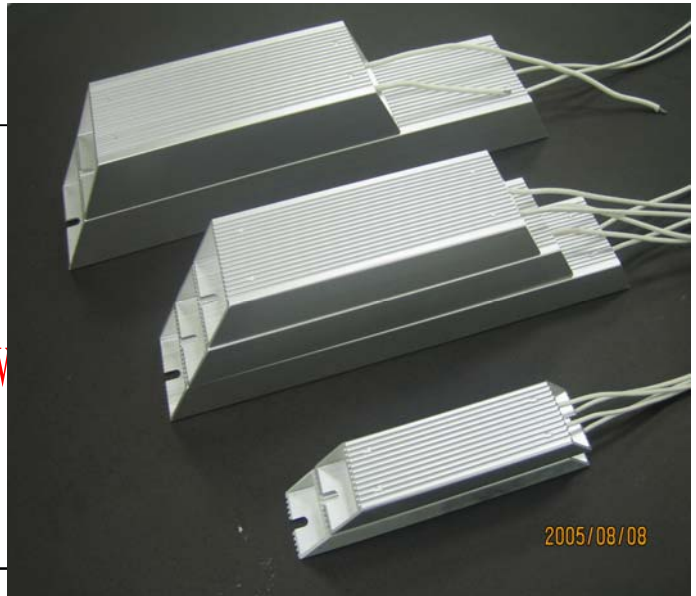

大電力鋁殼電阻器 Large Capacity Metal-Clad Wire Wound Resistors

SMR series ◆電力型 . Power Type

◆大容量 ◆High power

◆H Type

2005/08/08

規格表 Spec.

定格電力 (W) Power Rating	尺寸 Dimensions (mm)							備註 Remark
	A±2	B±2	C±1	D±1	E±1	F±5	G±4	
SMRH- 60W	115	100	20	39	5.5	45°	75	
SMRH- 80W	140	125	20	39	5.5	45°	100	
SMRH- 100W	165	150	20	39	5.5	45°	125	
SMRH- 120W	190	175	20	39	5.5	45°	150	
SMRH- 150W	215	200	20	39	5.5	45°	175	
SMRH- 200W	165	150	30	60	6	60°	130	
SMRH- 300W	215	200	30	60	6	60°	180	
SMRH- 400W	265	250	30	60	6	60°	230	
SMRH- 500W	240	225	40	80	6	60°	195	
SMRHL- 500W	335	320	30	60	7.2	60°	300	
SMRH- 600W	335	320	30	60	6	60°	300	
SMRH- 800W	400	385	40	80	7.2	60°	355	
SMRH- 1000W	400	380	50	100	6	60°	340	
SMRH- 1500W	525	510	50	100	6	60°	478	