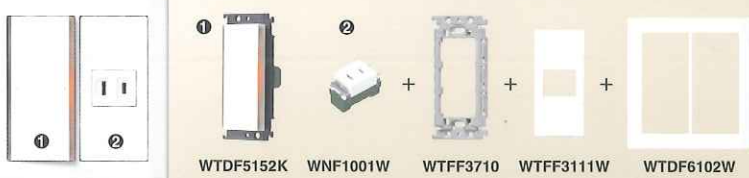

■化妝蓋板之組合品使用實例 開關用蓋板安裝插座時需使用有附絕緣框之插座或插座再加上絕緣安裝框

WTDF5152K WNF1001W WTFF3710 WTFF3111W WTDF6102W

台灣松下環境方案股份有限公司

10448台北市中山北路二段44號15樓
電話:(02)2581-6020 傳真:(02)2581-6354
http://pesstw.panasonic.com.tw

台灣松下電材股份有限公司

桃園縣大溪鎮信義路228號
電話:(03)388-9500 傳真:(03)388-9387