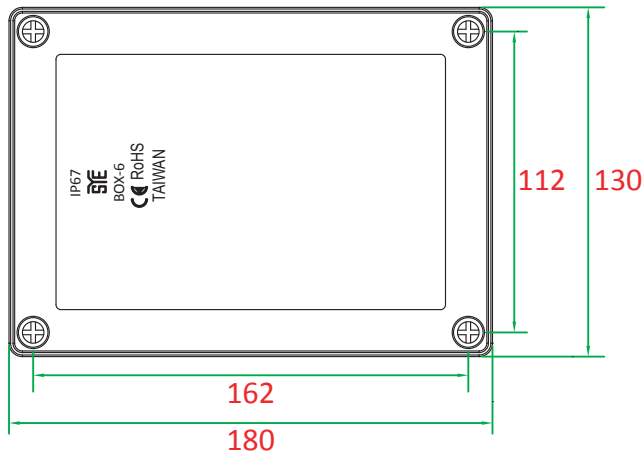

# BOX — 6

## 塑膠接線盒

### 產品規格/尺寸

產品材質：ABS

產品尺寸(長/寬/高)：180 x 130 x 70 mm

內附塑膠螺絲 4pcs