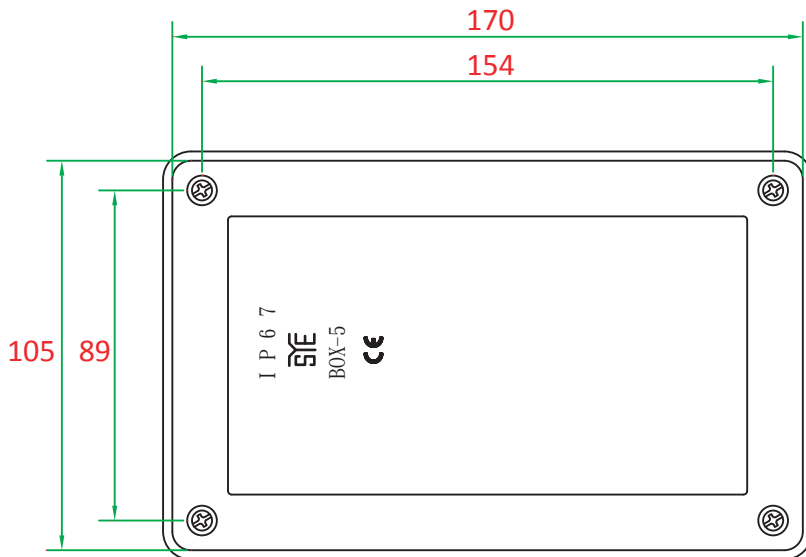

BOX - 5

塑膠接線盒

產品規格/尺寸

產品材質：ABS

產品尺寸(長/寬/高)：170 x 105 x 112.5 mm

內附塑膠螺絲4pcs