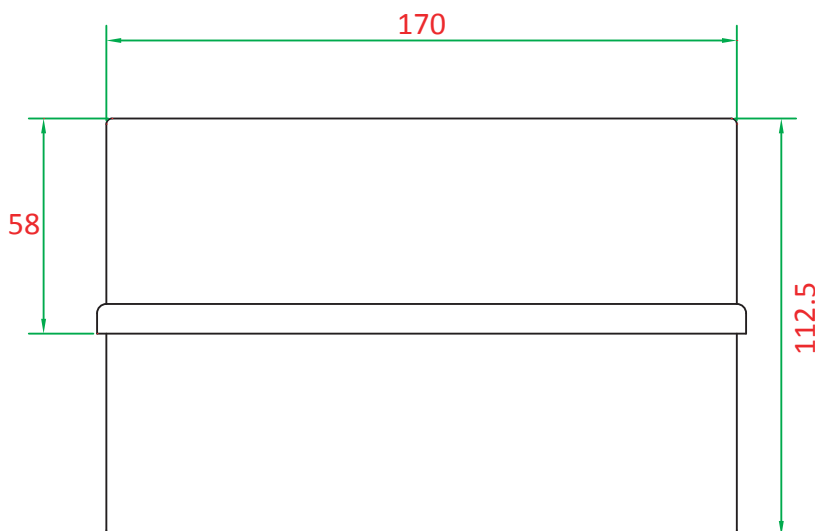

BOX - 5

塑膠接線盒

產品規格/尺寸

產品材質：ABS

產品尺寸(長/寬/高)：170 x 105 x 112.5 mm

內附塑膠螺絲4pcs