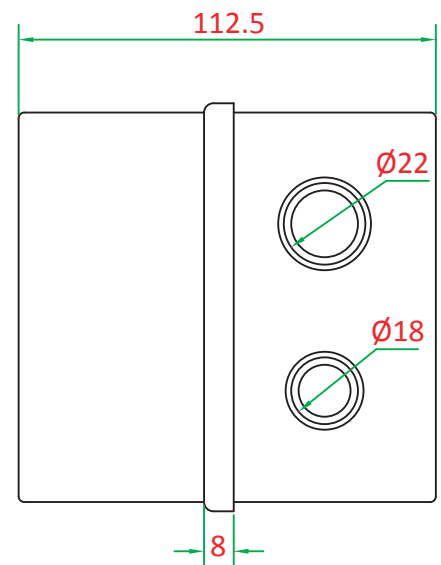

BOX - 5

塑膠接線盒

產品規格/尺寸

產品材質：ABS

產品尺寸(長/寬/高)：170 x 105 x 112.5 mm

內附塑膠螺絲4pcs