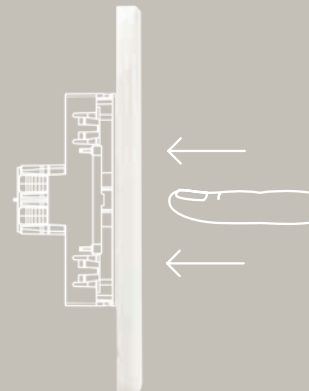

ENABLED BY A NEW PHYSICS

新物理學 啓發創意

開關的設計由許多方面所決定，最主要還是取決於其機械結構的設計。

ZENcelo專利註冊的 **Impress**(isomotion-press)，結構確保開關按鍵在"開/關"時保持在同一位置，同時在最大限度下，降低空間的浪費，這一切都讓設計有了更多揮灑的自由度。

Impress專利技術，創造ZENcelo純平美學的無限可能。

i'm'press™
mechanism