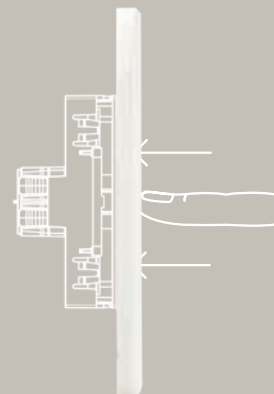

ENABLED BY A NEW PHYSICS

新物理學 啓發創意

開關的設計由許多方面所決定，最主要還是取決於其機械結構的設計。

ZENcelo專利註冊的 **Impress**(isomotion-press)，結構確保開關按鍵在"開/關"時保持在同一位置，同時在最大限度下，降低空間的浪費，這一切都讓設計有了更多揮灑的自由度。

Impress專利技術，創造ZENcelo純平美學的無限可能。

i'm'press™
mechanism