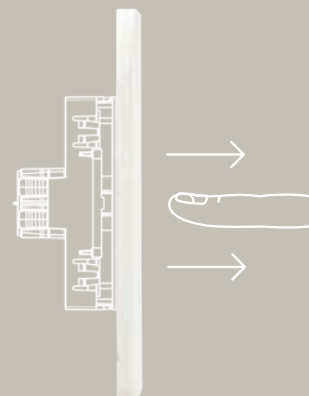

ENABLED BY A NEW PHYSICS

新物理學 啓發創意

開關的設計由許多方面所決定，最主要還是取決於其機械結構的設計。

ZENcelo專利註冊的 **Impress**(isomotion-press)，結構確保開關按鍵在"開/關"時保持在同一位置，同時在最大限度下，降低空間的浪費，這一切都讓設計有了更多揮灑的自由度。

Impress專利技術，創造ZENcelo純平美學的無限可能。

i'm'press™
mechanism