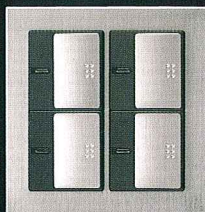

# SWITCH

開、關

簡單樸質、風格獨具、全平面的操作面板

一體成型、流線的完美設計

## 開關組合品

埋入式螢光開關C  
(單切·3路兩用)  
(附蓋板)

15A 110V AC用  
15A 220V AC用

埋入式螢光開關C(雙)  
(單切·3路兩用)  
(附蓋板)

15A 110V AC用  
15A 220V AC用

埋入式螢光開關C(參)  
(單切·3路兩用)  
(附蓋板)

15A 110V AC用  
15A 220V AC用

埋入式螢光開關C(肆)  
(單切·3路兩用)  
(附蓋板)

15A 110V AC用  
15A 220V AC用

埋入式螢光開關C(伍)  
(單切·3路兩用)  
(附蓋板)

15A 110V AC用  
15A 220V AC用

埋入式螢光開關C(陸)  
(單切·3路兩用)  
(附蓋板)

15A 110V AC用  
15A 220V AC用

埋入式氣氛開關C  
(單切·3路兩用)  
(滑動式)(附蓋板)

500W 110V AC(白熾燈用)  
800W 220V AC(白熾燈用)