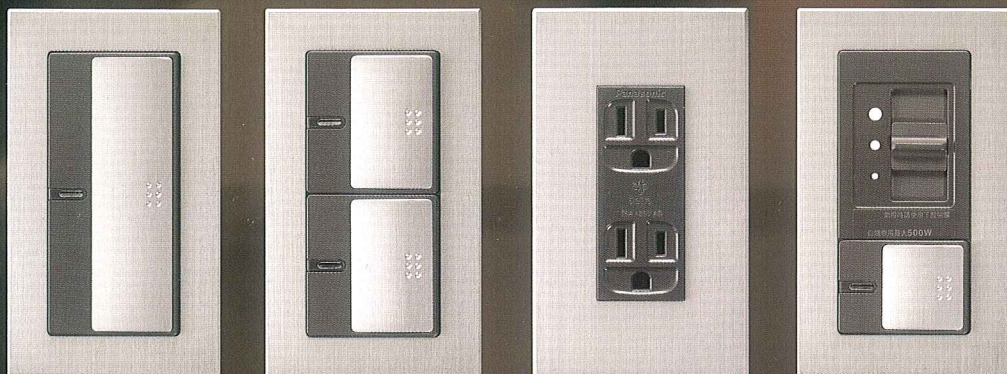

**Panasonic**  
ideas for life

グレーシアシリーズ

GLACIER SERIES

追求極致美感而誕生的 **GLACIER SERIES**

閃耀、冷峻的金屬面材，並以最新科技精雕細琢

維持一貫的全平面觸感與智慧型功能

呈現給您宛如藝術品般的全新系列

讓空間充滿著現代藝術氣息的全新感受

# SWITCH

開、關

簡單樸質、風格獨具、全平面的操作面板

一體成型、流線的完美設計

# GLACIER SERIES

閃耀冷峻光澤的銀灰色，適合簡潔俐落的空間