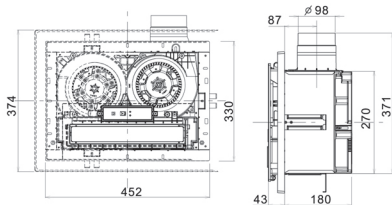

FV-40BE2W 設計·施工用圖 安裝尺寸：400x280x180(mm)

單位：mm (毫米)

靜壓風量特性曲線圖

①換氣強 ②24H換氣

電氣原理圖

FV-40BE2W (220V)

●電源全極開關 (另購)

*測試條件：測試開始時溫度為5°C/浴室大小為W×D×H=1.6×1.6×2.2m/離地1.5m
PESGD Panasonic 廠檢工廠實測數據。性能數據數值為參考值，因應不同條件而變化。