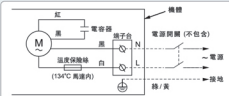

電氣原理圖

FV-21CV2R (110V) 控制器另購