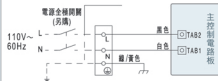

電氣原理圖

FV-40BF2R (110V)