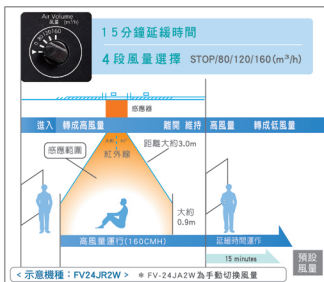

▶ 智慧功能 便利貼心

■ 紅外線 [智慧] 自動感應

紅外線感應人體進入室內，自動開啓換氣扇的高速模式，保持室內空氣清新！

■ 延時功能 / 4段風量選擇

當人離開室內，高風量維持一段時間後，將會自動轉為低風量，將空氣品質與運轉效能發揮到最大值。

靜音型換氣扇

FV-24JR2W 220V

安裝尺寸 240x240x212.5 (mm)