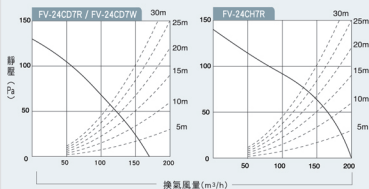

安裝尺寸 240x240x200 (mm) 風量 200(m³/h) 噪音值 35 (dB)

適用管道直徑 \varnothing 100

設計·施工用圖

FV-24CD7R / FV-24CD7W
FV-24CH7R

單位：mm (毫米)

靜壓風量特性曲線圖

電氣原理圖

FV-24CD7R / FV-24CH7R (110V) 控制器另購