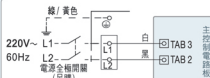

FV-30BE1W (220V)