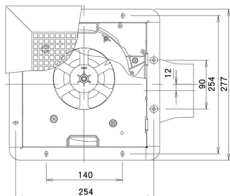

採鍍亞鉛
防銹鋼板
機體

風倒流
防止裝置

內藏溫度
保險絲

電容器
馬達

FV-24CU7R / FV-24CU7W

設計·施工用圖

單位：mm (毫米)

靜壓風量特性曲線圖