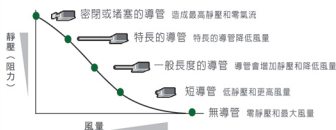

■ 雙重隔音罩

雙重阻隔於框架間，使噪音有效被吸附減少，讓生活安靜舒適。

■ 高性能扇葉

經優化設計改良後的錐型葉片，使扇葉運轉更流暢，整體提高送風力。

■ 可恆穩風量

不受安裝管道條件影響，風量恆穩輸出。

靜壓和導管之關係

運轉超靜音 空氣品質更穩定