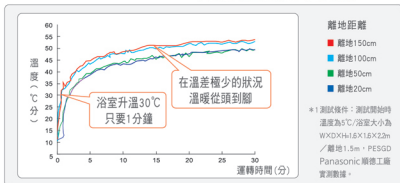

規格表

浴室內外溫差太大？

浴室換氣溫風機 隨時沐浴都舒適

溫風氣流垂直循環

1分鐘升溫至30°C^{*1}

新型2650瓦大功率陶瓷型高效能輸出，可在短時間將您的浴室溫度上升，搭配集中式溫風垂直送出及熱擴散效應。

智能溫風

■ 2種送風模式 速暖時間縮短30%^{*2}