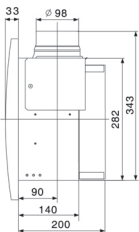

適用管道直徑 $\varnothing 100$

有線遙控

- 雙馬達雙扇葉
- 鍍亞鉛防銹銅板
- 溫風/乾燥換氣/混風
- 5重安全裝置
- 定時功能

FV-40BF2R / FV-40BF2W 設計·施工用圖 安裝尺寸：400x290x200(mm)

單位：mm (毫米)

< 控制器尺寸規格 >

靜壓風量特性曲線圖

①換氣強 ②換氣弱