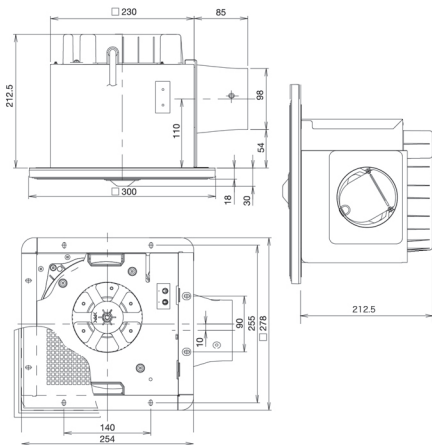

FV-24JA2W 220V

安裝尺寸 240x240x212.5 (mm)

4段風量 STOP/80/120/160 (m³/h)

噪音值 20、26、31 (dB)

適用管道直徑 \varnothing 100

- DC馬達
- 多段風量選擇
- 15分鐘延時功能
- 內藏溫度保險絲
- 採鍍亞鉛防銹鋼板機體
- 風倒流防止裝置

FV-24JA2W 設計·施工用圖

單位：mm (毫米)