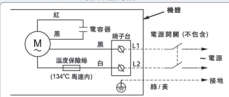

FV-21CV2W (220V) 控制器另購