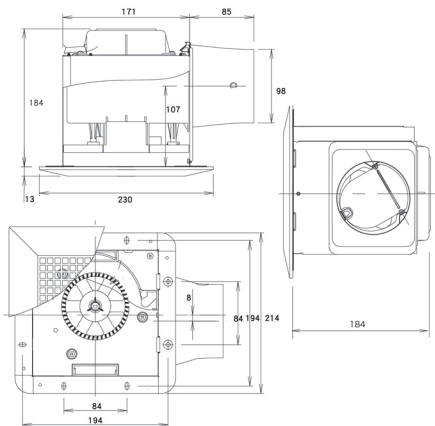

採鍍亞鉛
防銹鋼機
機體

風倒流
防止裝置

內藏溫度
保險絲

電容器
馬達

FV-17CU7R / FV-17CU7W 設計·施工用圖

單位：mm (毫米)