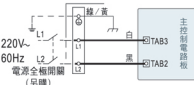

FV-40BF3R / FV-40BF3W 設計·施工用圖 安裝尺寸：400x290x200(mm)

單位：mm(毫米)

靜壓風量特性曲線圖

①換氣強 ②換氣弱

電氣原理圖

FV-40BF3R (110V)

FV-40BF3W (220V)

浴室換氣溫風機