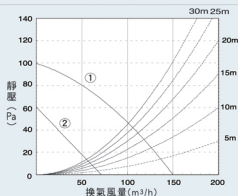

靜壓風量特性曲線圖

①換氣強 ②24H換氣