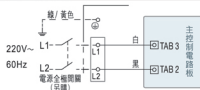

浴室換氣溫風機

靜音型換氣扇

廚房換氣扇

規格表