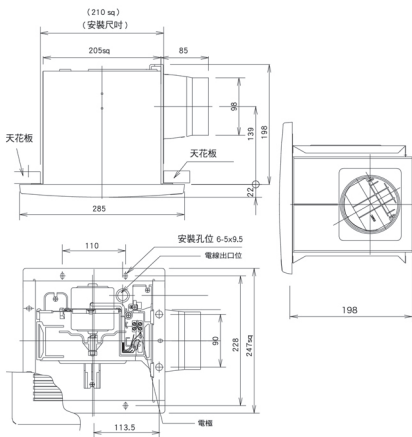

風倒流
防止裝置

內藏溫度
保險絲

電容靜
馬達

FV-21CV2R / FV-21CV2W

設計·施工用圖

單位：mm (毫米)

靜壓風量特性曲線圖

電氣原理圖