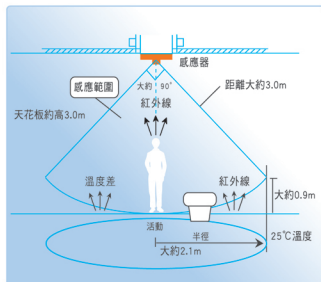

▶ 智慧功能 便利貼心

■ 紅外線 [智慧] 自動感應

紅外線感應人體進入室內，自動開啓換氣扇的高速模式，保持室內空氣清新！

■ 延時功能 / 4段風量選擇

當人離開室內，高風量維持一段時間後，將會自動轉為低風量，將空氣品質與運轉效能發揮到最大值。

靜音型換氣扇

FV-24JR2W 220V

安裝尺寸 240x240x212.5 (mm)