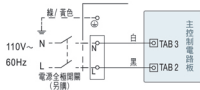

FV-30BU1W (220V)