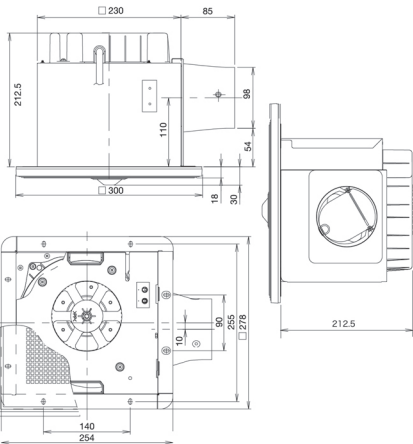

FV-24JR2W 設計·施工用圖

單位：mm (毫米)