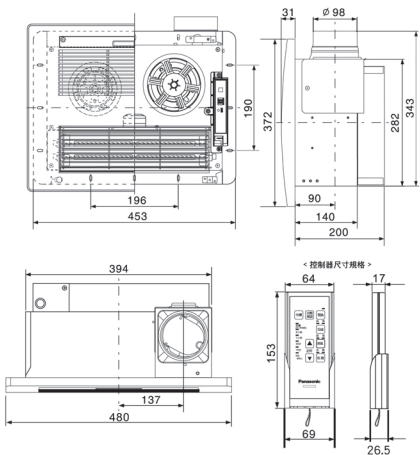

電氣原理圖

FV-40BF2R (110V)

FV-40BF2W (220V)

鹵素型

FV-40BF3R 110V FV-40BF3W 220V

適用管道直徑 $\varnothing 100$

無線遙控

- 雙馬達雙扇葉 高效換氣
- 採鍍亞鉛防銹鋼板機體
- 溫風/乾燥 換氣/涼風
- 5重安全裝置
- 定時功能
- 應急按鈕

FV-40BF3R / FV-40BF3W 設計·施工用圖 安裝尺寸：400x290x200(mm)

單位：mm(毫米)

靜壓風量特性曲線圖

①換氣強 ②換氣弱

電氣原理圖

FV-40BF3R (110V)

FV-40BF3W (220V)

浴室換氣溫風機