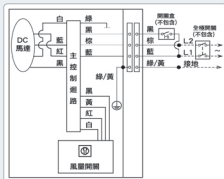

FV-24JA2W (220V) 控制器另購