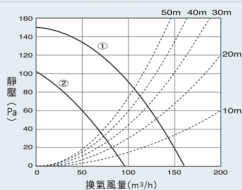

靜壓風量特性曲線圖

①換氣強 ②換氣弱

電氣原理圖

FV-40BF3R (110V)