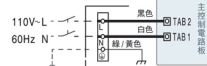

*測試條件：測試開始時溫度為5℃/浴室大小為W×D×H=1.6×1.6×2.2m/層地1.5m
PESGD Panasonic 原廠工廠實測數據，性能數據數值為參考值，因應不同條件而變化。

靜壓風量特性曲線圖

①換氣強 ②換氣弱

電氣原理圖

FV-40BD1R (110V)

●電源全極開關 (另購)

FV-40BD1W (220V)

●電源全極開關 (另購)