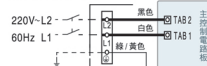

*測試條件：測試開始時溫度為5℃/浴室大小為W×D×H=1.6×1.6×2.2m/層地1.5m
PESGD Panasonic 原廠工廠實測數據，性能數據數值為參考值，因應不同條件而變化。

靜壓風量特性曲線圖

①換氣強 ②換氣弱

電氣原理圖

FV-40BD1R (110V)

●電源全極開關 (另購)

FV-40BD1W (220V)

●電源全極開關 (另購)