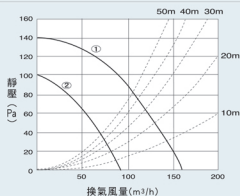

適用管道直徑 $\varnothing 100$

有線遙控

- 雙馬達雙扇葉
- 鍍亞鉛防銹銅板
- 溫風/乾燥換氣/混風
- 5重安全裝置
- 定時功能

FV-40BF2R / FV-40BF2W 設計·施工用圖 安裝尺寸：400x290x200(mm)

單位：mm (毫米)

< 控制器尺寸規格 >

靜壓風量特性曲線圖

①換氣強 ②換氣弱