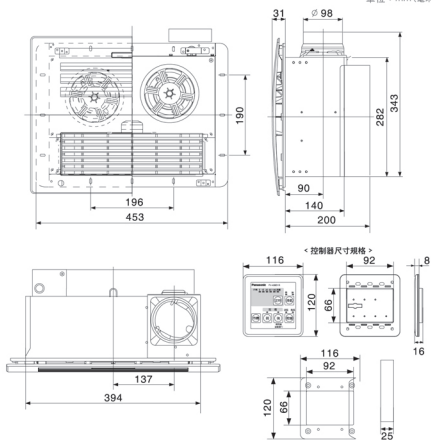

FV-40BE2W 設計·施工用圖 安裝尺寸：400x280x180(mm)

單位：mm (毫米)

靜壓風量特性曲線圖

①換氣強 ②24H換氣

電氣原理圖

FV-40BE2W (220V)

●電源全極開關 (另購)

*測試條件：測試開始時溫度為5°C/浴室大小為W×D×H=1.6×1.6×2.2m/離地1.5m
PESGD Panasonic 廠檢工廠實測數據。性能數據數值為參考值，因應不同條件而變化。

陶瓷型

FV-40BD1R 110V FV-40BD1W 220V

適用管道直徑 $\varnothing 100$

有線遙控

- 速暖 6分鐘
- 雙陶瓷加熱器
- 雙馬達 雙扇葉
- 鍍亞鉛 防銹鋼板
- 4合1 抑菌濾網
- 溫風/乾燥 換氣/涼風
- 5重安全裝置
- 定時功能

FV-40BD1R / FV-40BD1W 設計·施工用圖 安裝尺寸: 400x290x200(mm)

單位: mm (毫米)

*測試條件：測試開始時溫度為5℃/浴室大小為W×D×H=1.6×1.6×2.2m/層地1.5m
PESGD Panasonic 原廠工廠實測數據，性能數據數值為參考值，因應不同條件而變化。

靜壓風量特性曲線圖

①換氣強 ②換氣弱

電氣原理圖

FV-40BD1R (110V)

●電源全極開關 (另購)

FV-40BD1W (220V)

●電源全極開關 (另購)