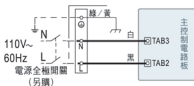

FV-40BF3R / FV-40BF3W 設計·施工用圖 安裝尺寸：400x290x200(mm)

單位：mm(毫米)

靜壓風量特性曲線圖

①換氣強 ②換氣弱

電氣原理圖

FV-40BF3R (110V)

FV-40BF3W (220V)

浴室換氣溫風機