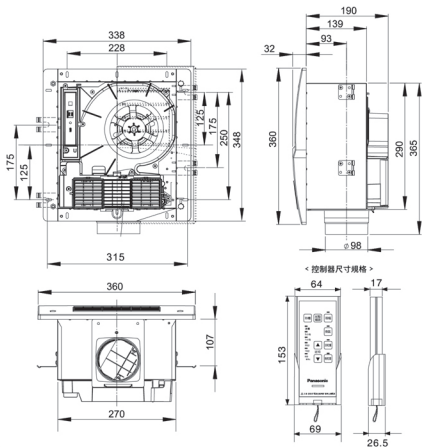

溫風/乾燥換氣/涼風

5重安全裝置

定時功能

應急按鈕

FV-30BU1R/FV-30BU1W 設計·施工用圖 安裝尺寸：300x300x190(mm)

單位：mm(毫米)

靜壓風量特性曲線圖

電氣原理圖