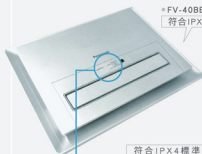

全新時尚面板

流線時尚外觀 + 防濺水設計

不僅安全，質感更提升

• FV-40BE2W
符合IPX2標準

符合IPX4標準

▶ 應急按鈕

當遙控器丟失或無法正常使用時，可透過此按鈕進行操作。◀ 限無線遙控機種 ▶

▶ 濾網指示燈

當運轉時間約連續3個月，累計達2200小時，清潔指示燈即會閃爍。