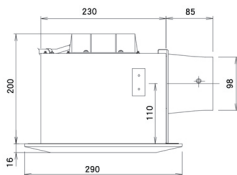

採鍍亞鉛
防銹鋼板
機體

風倒流
防止裝置

內藏溫度
保險絲

電容器
馬達

FV-24CU7R / FV-24CU7W

設計·施工用圖

單位：mm (毫米)

靜壓風量特性曲線圖