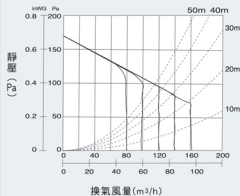

靜音型換氣扇

FV-24JR2W 220V

安裝尺寸 240x240x212.5 (mm)

4段風量 STOP/80/120/160 (m³/h)

噪音值 20、26、31 (dB)

適用管道直徑 $\varnothing$ 100

紅外線
感應

DC
馬達

多段風量
選擇

15分鐘
延時功能

內藏溫度
保險絲

採鍍錫鉛
防銹鋼板
機體

風倒流
防止裝置

FV-24JR2W 設計·施工用圖

單位：mm (毫米)

靜壓風量特性曲線圖

電氣原理圖

FV-24JR2W (220V) 控制器另購