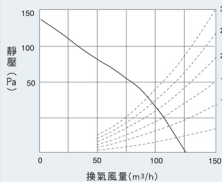

風倒流
防止裝置

內藏溫度
保險絲

電容靜
馬達

FV-21CV2R / FV-21CV2W

設計·施工用圖

單位：mm (毫米)

靜壓風量特性曲線圖

電氣原理圖