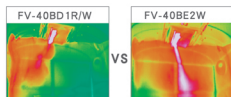

智能溫風

■ 2種送風模式 速暖時間縮短30%^{*2}

搭載創新溫度感應器，可自動調節送出的風量、角度，將溫風均勻擴散有效降低浴室溫差快速提昇浴室整體溫度，免去設定的麻煩。