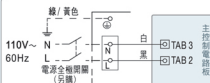

- 24H換氣
- 陶瓷加熱器
- 風向風種調整
- 單馬達單扇葉
- 鍍亞鉛防銹鋼板
- 溫風/乾燥換氣/涼風
- 5重安全裝置
- 定時功能
- 應急按鈕

FV-30BE1R/FV-30BE1W 設計·施工用圖 安裝尺寸: 300x300x190(mm)

單位: mm (毫米)

註: 性能數據數值為參考值, 因應不同條件而變化。

靜壓風量特性曲線圖

①換氣強 ②24H換氣

電氣原理圖

FV-30BE1R (110V)