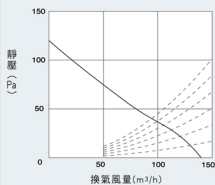

採鍍亞鉛
防銹鋼板
機體

風倒流
防止裝置

內藏溫度
保險絲

電容器
馬達

FV-24CU7R / FV-24CU7W

設計·施工用圖

單位：mm (毫米)

靜壓風量特性曲線圖