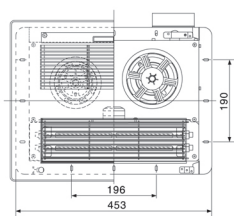

適用管道直徑 $\varnothing 100$

有線遙控

- 雙馬達雙扇葉
- 鍍亞鉛防銹銅板
- 溫風/乾燥換氣/混風
- 5重安全裝置
- 定時功能

FV-40BF2R / FV-40BF2W 設計·施工用圖 安裝尺寸：400x290x200(mm)

單位：mm (毫米)

< 控制器尺寸規格 >

靜壓風量特性曲線圖

①換氣強 ②換氣弱