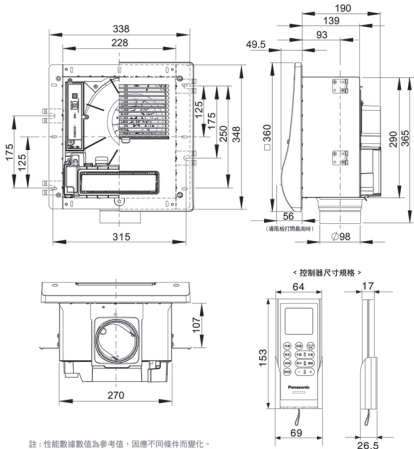

- 24H換氣
- 陶瓷加熱器
- 風向風種調整
- 單馬達單扇葉
- 鍍亞鉛防銹鋼板
- 溫風/乾燥換氣/涼風
- 5重安全裝置
- 定時功能
- 應急按鈕

FV-30BE1R/FV-30BE1W 設計·施工用圖 安裝尺寸: 300x300x190(mm)

單位: mm (毫米)