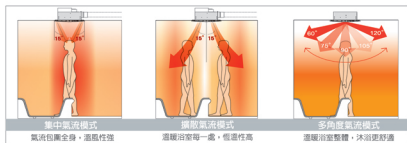

智能溫風

■ 2種送風模式 速暖時間縮短30%^{*2}

搭載創新溫度感應器，可自動調節送出的風量、角度，將溫風均勻擴散有效降低浴室溫差快速提昇浴室整體溫度，免去設定的麻煩。