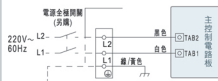

FV-40BF2W (220V)