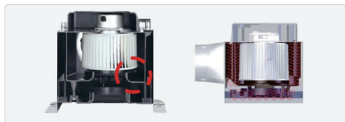

▶ 先進科技 實現安靜清新生活

■ 雙重隔音罩

雙重阻隔於框架間，使噪音有效被吸附減少，讓生活安靜舒適。