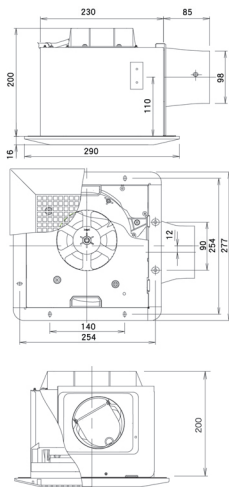

安裝尺寸 240x240x200 (mm) 風量 200(m³/h) 噪音值 35 (dB)

適用管道直徑 \varnothing 100

設計·施工用圖

FV-24CD7R / FV-24CD7W
FV-24CH7R

單位：mm (毫米)

靜壓風量特性曲線圖

電氣原理圖

FV-24CD7R / FV-24CH7R (110V) 控制器另購