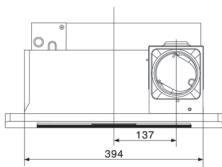

適用管道直徑 $\varnothing 100$

有線遙控

- 雙馬達雙扇葉
- 鍍亞鉛防銹銅板
- 溫風/乾燥換氣/混風
- 5重安全裝置
- 定時功能

FV-40BF2R / FV-40BF2W 設計·施工用圖 安裝尺寸：400x290x200(mm)

單位：mm (毫米)

< 控制器尺寸規格 >

靜壓風量特性曲線圖

①換氣強 ②換氣弱