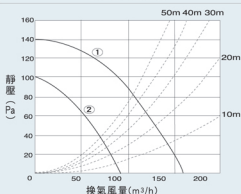

*測試條件：測試開始時溫度為5℃/浴室大小為W×D×H=1.6×1.6×2.2m/層地1.5m
PESGD Panasonic 原廠工廠實測數據，性能數據數值為參考值，因應不同條件而變化。

靜壓風量特性曲線圖

①換氣強 ②換氣弱

電氣原理圖

FV-40BD1R (110V)

●電源全極開關 (另購)

FV-40BD1W (220V)

●電源全極開關 (另購)