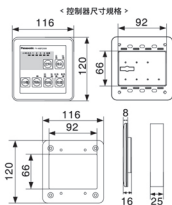

適用管道直徑 $\varnothing 100$

有線遙控

- 雙馬達雙扇葉
- 鍍亞鉛防銹銅板
- 溫風/乾燥換氣/混風
- 5重安全裝置
- 定時功能

FV-40BF2R / FV-40BF2W 設計·施工用圖 安裝尺寸：400x290x200(mm)

單位：mm (毫米)

< 控制器尺寸規格 >

靜壓風量特性曲線圖

①換氣強 ②換氣弱