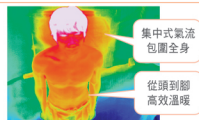

規格表

浴室內外溫差太大？

浴室換氣溫風機 隨時沐浴都舒適

溫風氣流垂直循環

1分鐘升溫至30°C^{*1}

新型2650瓦大功率陶瓷型高效能輸出，可在短時間將您的浴室溫度上升，搭配集中式溫風垂直送出及熱擴散效應。

智能溫風

■ 2種送風模式 速暖時間縮短30%^{*2}