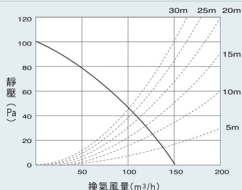

溫風/乾燥換氣/涼風

5重安全裝置

定時功能

應急按鈕

FV-30BU1R/FV-30BU1W 設計·施工用圖 安裝尺寸：300x300x190(mm)

單位：mm(毫米)

靜壓風量特性曲線圖

電氣原理圖