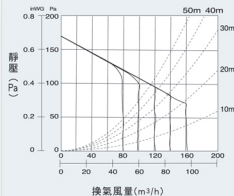

靜音型換氣扇

FV-24JA2W 220V

安裝尺寸 240x240x212.5 (mm)

4段風量 STOP/80/120/160 (m³/h)

噪音值 20、26、31 (dB)

適用管道直徑 $\varnothing$ 100

- DC馬達
- 多段風量選擇
- 15分鐘延時功能
- 內藏溫度保險絲
- 採鍍亞鉛防銹鋼板機體
- 風倒流防止裝置

FV-24JA2W 設計·施工用圖

單位：mm (毫米)

靜壓風量特性曲線圖

換氣風量(m³/h)

電氣原理圖

FV-24JA2W (220V) 控制器另購