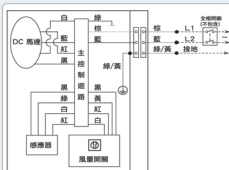

採鍍錫鉛
防銹鋼板
機體

風倒流
防止裝置

FV-24JR2W 設計·施工用圖

單位：mm (毫米)

靜壓風量特性曲線圖

電氣原理圖

FV-24JR2W (220V) 控制器另購

靜音型換氣扇