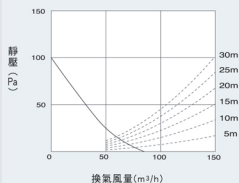

靜壓風量特性曲線圖

換氣風量(m³/h)