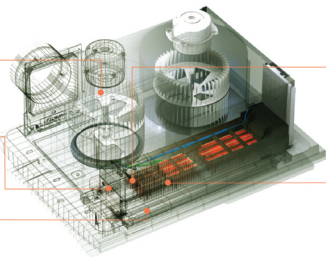

加熱器保護罩

採用難燃的玻璃纖維，使用更安全。

溫度保險絲

加熱器保險絲感知到加熱器組合的溫度超過104°C時，即自動斷電。

抑制升溫材質

自我溫度抑制PTC材質加熱器溫度保持在220°C以下。

換氣循環雙馬達

24H空氣舒適暢通

換氣馬達

專業扇葉可24小時連續換氣不間斷，確保空氣暢通。