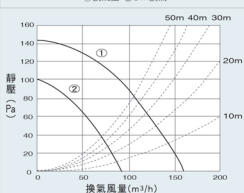

FV-40BE2W 設計·施工用圖 安裝尺寸：400x280x180(mm)

單位：mm (毫米)

靜壓風量特性曲線圖

①換氣強 ②24H換氣

電氣原理圖

FV-40BE2W (220V)

●電源全極開關 (另購)

*測試條件：測試開始時溫度為5°C/浴室大小為W×D×H=1.6×1.6×2.2m/離地1.5m
PESGD Panasonic 廠檢工廠實測數據。性能數據數值為參考值，因應不同條件而變化。